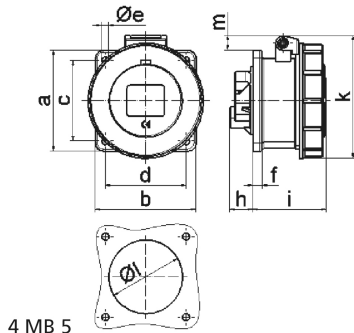

Панельная розетка прямая - Фланец 75x75, крепление 60x60

Описание изделия	
№ арт. BALS	1375
Код EAN	4024941013758
Группа продукции	Панельная розетка прямая
Сила тока	16 A
Кол-во полюсов	4-пол.
Расположение фаз	3 фазы+PE
Положение заземляющего контакта	9 ч
	от 200 до 250 В
Частота	50 и 60 Гц
Степень защиты	IP67

Описание изделия	
Маркировочный цвет	синий
Цвет прибора	Откидная крышка синяя RAL 5015, Корпус серый RAL 7035, Байон. кольцо серый RAL 7035
Соединение	с винт. клеммой
Макс. поперечное сечение кабеля	4,0 мм ²
Кабельный ввод	null
Высота прибора, мм	84mm
Ширина прибора, мм	79mm
Глубина прибора, мм	78mm
Вертик. размер фланца, мм	75mm
Гориз. размер фланца, мм	75mm
Вертик. расстояние между отверстиями, мм	60mm
Гориз. расстояние между отверстиями, мм	60mm
Материал корпуса	Полиамид
Контакты	Контактная подложка из полиамида, Контакты из необработанной латуни

Логистика	
Масса одного изделия	0.162 кг / null
Тип упаковки	null
Кол-во в упаковке	1 ST
Код EAN	4024941013758
Длина	78 mm

Логистика	
Ширина	79 mm
Высота	84 mm
Масса	0,163 kg
Объем	517,608 ccm
Тип упаковки	null
Кол-во в упаковке	10 ST
Код EAN	4024941818643
Длина	245 mm
Ширина	177 mm
Высота	185 mm
Масса	1,753 kg
Объем	7 140 ccm

4 MB 5

Ampere	16	16	16	32	32	32
Polzahl	3	4	5	3	4	5
a	75,0	75,0	75,0	75,0	75,0	75,0
b	75,0	75,0	75,0	75,0	75,0	75,0
c	60,0	60,0	60,0	60,0	60,0	60,0
d	60,0	60,0	60,0	60,0	60,0	60,0
e ø	5,5	5,5	5,5	5,5	5,5	5,5
f	7,0	7,0	7,0	8,0	8,0	8,0
h	17,0	26,0	17,0	36,0	36,0	19,0
i	57,0	58,0	57,0	65,0	65,0	65,0
k	76,0	83,0	93,0	100,0	100,0	106,0
l ø	45,0	45,0	55,0	60,0	60,0	60,0
m	3,5	7,0	11,5	12,0	12,0	17,0
Leiter mm ² min	1,5	1,5	1,5	2,5	2,5	2,5
Leiter mm ² max	4	4	4	10	10	10