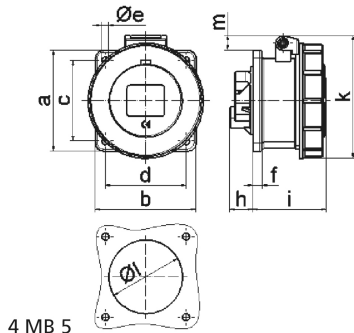

Панельная розетка прямая - Фланец 75x75, крепление 60x60

Описание изделия	
№ арт. BALS	1375
Код EAN	4024941013758
Группа продукции	Панельная розетка прямая
Сила тока	16 A
Кол-во полюсов	4-пол.
Расположение фаз	3 фазы+PE
Положение заземляющего контакта	9 ч
	от 200 до 250 В
Частота	50 и 60 Гц
Степень защиты	IP67

Описание изделия	
Маркировочный цвет	синий
Цвет прибора	Откидная крышка синяя RAL 5015, Байон. кольцо серый RAL 7035, Корпус серый RAL 7035
Соединение	с винт. клеммой
Макс. поперечное сечение кабеля	4,0 мм ²
Кабельный ввод	null
Высота прибора, мм	84mm
Ширина прибора, мм	79mm
Глубина прибора, мм	78mm
Вертик. размер фланца, мм	75mm
Гориз. размер фланца, мм	75mm
Вертик. расстояние между отверстиями, мм	60mm
Гориз. расстояние между отверстиями, мм	60mm
Материал корпуса	Полиамид
Контакты	Контактная подложка из полиамида, Контакты из необработанной латуни

Логистика	
Масса одного изделия	0.162 кг / null
Тип упаковки	null
Кол-во в упаковке	1 ST
Код EAN	4024941013758
Длина	78 mm

Логистика	
Ширина	79 mm
Высота	84 mm
Масса	0,163 kg
Объем	517,608 ccm
Тип упаковки	null
Кол-во в упаковке	10 ST
Код EAN	4024941818643
Длина	245 mm
Ширина	177 mm
Высота	185 mm
Масса	1,753 kg
Объем	7 140 ccm

4 MB 5

Ampere	16	16	16	32	32	32
Polzahl	3	4	5	3	4	5
a	75,0	75,0	75,0	75,0	75,0	75,0
b	75,0	75,0	75,0	75,0	75,0	75,0
c	60,0	60,0	60,0	60,0	60,0	60,0
d	60,0	60,0	60,0	60,0	60,0	60,0
e ø	5,5	5,5	5,5	5,5	5,5	5,5
f	7,0	7,0	7,0	8,0	8,0	8,0
h	17,0	26,0	17,0	36,0	36,0	19,0
i	57,0	58,0	57,0	65,0	65,0	65,0
k	76,0	83,0	93,0	100,0	100,0	106,0
l ø	45,0	45,0	55,0	60,0	60,0	60,0
m	3,5	7,0	11,5	12,0	12,0	17,0
Leiter mm ² min	1,5	1,5	1,5	2,5	2,5	2,5
Leiter mm ² max	4	4	4	10	10	10