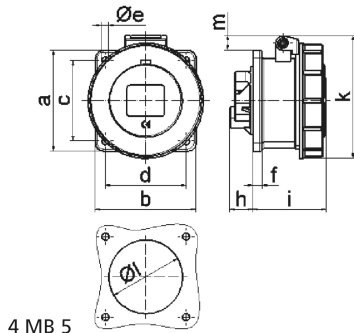

Панельная розетка прямая - Фланец 75x75, крепление 60x60

Описание изделия	
№ арт. BALS	1376
Код EAN	4024941013765
Группа продукции	Панельная розетка прямая
Сила тока	16 A
Кол-во полюсов	4-пол.
Расположение фаз	3 фазы+PE
Положение заземляющего контакта	6 ч
	от 380 до 415 В
Частота	50 и 60 Гц
Степень защиты	IP67

Описание изделия	
Маркировочный цвет	красный
Цвет прибора	Откид. крышка красная RAL 3000, Байон. кольцо серый RAL 7035, Корпус серый RAL 7035
Соединение	с винт. клеммой
Макс. поперечное сечение кабеля	4,0 мм ²
Кабельный ввод	null
Высота прибора, мм	84mm
Ширина прибора, мм	79mm
Глубина прибора, мм	78mm
Вертик. размер фланца, мм	75mm
Гориз. размер фланца, мм	75mm
Вертик. расстояние между отверстиями, мм	60mm
Гориз. расстояние между отверстиями, мм	60mm
Материал корпуса	Полиамид
Контакты	Контактная подложка из полиамида, Контакты из необработанной латуни

Логистика	
Масса одного изделия	0.162 кг / null
Тип упаковки	null
Кол-во в упаковке	1 ST
Код EAN	4024941013765
Длина	78 mm

Логистика	
Ширина	79 mm
Высота	84 mm
Масса	0,163 kg
Объем	517,608 ccm
Тип упаковки	null
Кол-во в упаковке	10 ST
Код EAN	4024941968942
Длина	245 mm
Ширина	177 mm
Высота	185 mm
Масса	1,753 kg
Объем	7 140 ccm

Ampere Polzahl	16 3	16 4	16 5	32 3	32 4	32 5
a	75,0	75,0	75,0	75,0	75,0	75,0
b	75,0	75,0	75,0	75,0	75,0	75,0
c	60,0	60,0	60,0	60,0	60,0	60,0
d	60,0	60,0	60,0	60,0	60,0	60,0
e ø	5,5	5,5	5,5	5,5	5,5	5,5
f	7,0	7,0	7,0	8,0	8,0	8,0
h	17,0	26,0	17,0	36,0	36,0	19,0
i	57,0	58,0	57,0	65,0	65,0	65,0
k	76,0	83,0	93,0	100,0	100,0	106,0
l ø	45,0	45,0	55,0	60,0	60,0	60,0
m	3,5	7,0	11,5	12,0	12,0	17,0
Leiter mm ² min	1,5	1,5	1,5	2,5	2,5	2,5
Leiter mm ² max	4	4	4	10	10	10