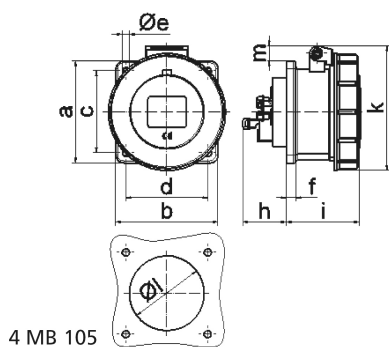

Панельная розетка прямая - Фланец 75x75, крепление 60x60

Описание изделия	
№ арт. BALS	13764
Код EAN	4024941137645
Группа продукции	Панельная розетка Quick-Connect прямая
Сила тока	32 A
Кол-во полюсов	5-пол.
Расположение фаз	3 фазы+N+PE
Положение заземляющего контакта	10 ч
	> 50 В
Частота	от 100 до 300 Гц включительно
Степень защиты	IP67

Описание изделия	
Маркировочный цвет	зеленый
Цвет прибора	Откидная крышка зеленая RAL6002, Байон. кольцо серый RAL 7035, Корпус серый RAL 7035
Соединение	безвинтовые туннельные пружинные клеммы с контактом Kontex
Макс. поперечное сечение кабеля	10,0 мм ²
Кабельный ввод	null
Высота прибора, мм	105mm
Ширина прибора, мм	101mm
Глубина прибора, мм	110mm
Вертик. размер фланца, мм	75mm
Гориз. размер фланца, мм	75mm
Вертик. расстояние между отверстиями, мм	60mm
Гориз. расстояние между отверстиями, мм	60mm
Материал корпуса	Полиамид
Контакты	Контактная подложка из полиамида, Контакты из необработанной латуни

Логистика	
Масса одного изделия	0.29 кг / null
Тип упаковки	null
Кол-во в упаковке	1 ST
Код EAN	4024941137645

Логистика	
Длина	110 mm
Ширина	101 mm
Высота	105 mm
Масса	0,291 kg
Объем	1 166,55 ccm
Тип упаковки	null
Кол-во в упаковке	10 ST
Код EAN	4024941830287
Длина	122 mm
Ширина	222 mm
Высота	538 mm
Масса	3,238 kg
Объем	14 332,32 ccm

Ampere	16	16	16	32	32	32
Polzahl	3	4	5	3	4	5
a	75,0	75,0	75,0	75,0	75,0	75,0
b	75,0	75,0	75,0	75,0	75,0	75,0
c	60,0	60,0	60,0	60,0	60,0	60,0
d	60,0	60,0	60,0	60,0	60,0	60,0
e ø	5,5	5,5	5,5	5,5	5,5	5,5
f	7,0	7,0	7,0	8,0	8,0	8,0
h	35,5	35,5	35,5	46,0	46,0	46,0
i	57,0	58,0	57,0	65,0	65,0	65,0
k	76,0	83,0	93,0	100,0	100,0	106,0
l ø	45,0	45,0	55,0	60,0	60,0	60,0
m	3,5	7,0	11,5	12,0	12,0	17,0
Leiter mm ² min	1,5	1,5	1,5	2,5	2,5	2,5
Leiter mm ² max	4	4	4	10	10	10