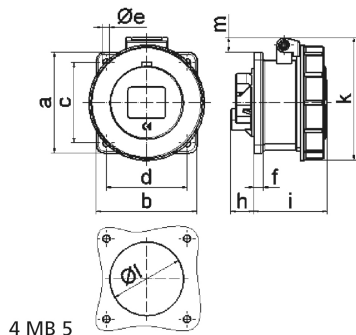

Панельная розетка прямая - Фланец 75x75, крепление 60x60

Описание изделия	
№ арт. BALS	1378
Код EAN	4024941013789
Группа продукции	Панельная розетка прямая
Сила тока	16 A
Кол-во полюсов	4-пол.
Расположение фаз	3 фазы+PE
Положение заземляющего контакта	10 ч
	> 50 В
Частота	от 100 до 300 Гц включительно
Степень защиты	IP67

Описание изделия	
Маркировочный цвет	зеленый
Цвет прибора	Откидная крышка зеленая RAL6002, Байон. кольцо серый RAL 7035, Корпус серый RAL 7035
Соединение	с винт. клеммой
Макс. поперечное сечение кабеля	4,0 мм ²
Кабельный ввод	null
Высота прибора, мм	84mm
Ширина прибора, мм	79mm
Глубина прибора, мм	78mm
Вертик. размер фланца, мм	75mm
Гориз. размер фланца, мм	75mm
Вертик. расстояние между отверстиями, мм	60mm
Гориз. расстояние между отверстиями, мм	60mm
Материал корпуса	Полиамид
Контакты	Контактная подложка из полиамида, Контакты из необработанной латуни

Логистика	
Масса одного изделия	0.17 кг / null
Тип упаковки	null
Кол-во в упаковке	1 ST
Код EAN	4024941013789
Длина	79 mm

Логистика	
Ширина	80 mm
Высота	85 mm
Масса	0,171 kg
Объем	537,2 ccm
Тип упаковки	null
Кол-во в упаковке	10 ST
Код EAN	4024941841382
Длина	245 mm
Ширина	177 mm
Высота	185 mm
Масса	1,833 kg
Объем	7 140 ccm

Ampere Polzahl	16 3	16 4	16 5	32 3	32 4	32 5
a	75,0	75,0	75,0	75,0	75,0	75,0
b	75,0	75,0	75,0	75,0	75,0	75,0
c	60,0	60,0	60,0	60,0	60,0	60,0
d	60,0	60,0	60,0	60,0	60,0	60,0
e ø	5,5	5,5	5,5	5,5	5,5	5,5
f	7,0	7,0	7,0	8,0	8,0	8,0
h	17,0	26,0	17,0	36,0	36,0	19,0
i	57,0	58,0	57,0	65,0	65,0	65,0
k	76,0	83,0	93,0	100,0	100,0	106,0
l ø	45,0	45,0	55,0	60,0	60,0	60,0
m	3,5	7,0	11,5	12,0	12,0	17,0
Leiter mm ² min	1,5	1,5	1,5	2,5	2,5	2,5
Leiter mm ² max	4	4	4	10	10	10