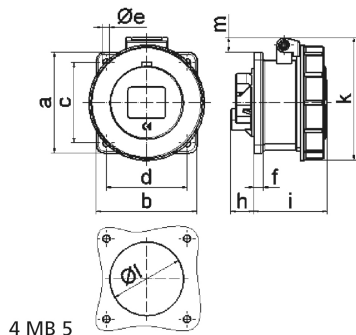

Панельная розетка прямая - Фланец 75x75, крепление 60x60

Описание изделия	
№ арт. BALS	1379
Код EAN	4024941013796
Группа продукции	Панельная розетка прямая
Сила тока	16 A
Кол-во полюсов	4-пол.
Расположение фаз	3 фазы+PE
Положение заземляющего контакта	2 ч
	> 50 В
Частота	от 300 до 500 Гц включительно
Степень защиты	IP67

Описание изделия	
Маркировочный цвет	зеленый
Цвет прибора	Откидная крышка зеленая RAL6002, Байон. кольцо серый RAL 7035, Корпус серый RAL 7035
Соединение	с винт. клеммой
Макс. поперечное сечение кабеля	4,0 мм <sup>2</sup>
Кабельный ввод	null
Высота прибора, мм	84mm
Ширина прибора, мм	79mm
Глубина прибора, мм	78mm
Вертик. размер фланца, мм	75mm
Гориз. размер фланца, мм	75mm
Вертик. расстояние между отверстиями, мм	60mm
Гориз. расстояние между отверстиями, мм	60mm
Материал корпуса	Полиамид
Контакты	Контактная подложка из полиамида, Контакты из необработанной латуни

Логистика	
Масса одного изделия	0.17 кг / null
Тип упаковки	null
Кол-во в упаковке	1 ST
Код EAN	4024941013796
Длина	79 mm

Логистика	
Ширина	80 mm
Высота	85 mm
Масса	0,171 kg
Объем	537,2 ccm
Тип упаковки	null
Кол-во в упаковке	10 ST
Код EAN	4024941841436
Длина	245 mm
Ширина	177 mm
Высота	185 mm
Масса	1,833 kg
Объем	7 140 ccm

Ampere Polzahl	16 3	16 4	16 5	32 3	32 4	32 5
a	75,0	75,0	75,0	75,0	75,0	75,0
b	75,0	75,0	75,0	75,0	75,0	75,0
c	60,0	60,0	60,0	60,0	60,0	60,0
d	60,0	60,0	60,0	60,0	60,0	60,0
e ø	5,5	5,5	5,5	5,5	5,5	5,5
f	7,0	7,0	7,0	8,0	8,0	8,0
h	17,0	26,0	17,0	36,0	36,0	19,0
i	57,0	58,0	57,0	65,0	65,0	65,0
k	76,0	83,0	93,0	100,0	100,0	106,0
l ø	45,0	45,0	55,0	60,0	60,0	60,0
m	3,5	7,0	11,5	12,0	12,0	17,0
Leiter mm <sup>2</sup> min	1,5	1,5	1,5	2,5	2,5	2,5
Leiter mm <sup>2</sup> max	4	4	4	10	10	10