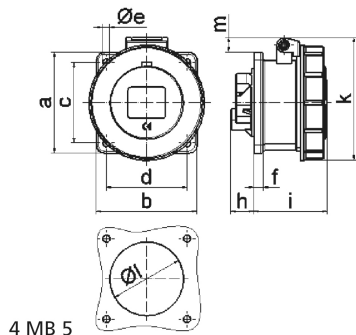

Панельная розетка прямая - Фланец 75x75, крепление 60x60

Описание изделия	
№ арт. BALS	1380
Код EAN	4024941013802
Группа продукции	Панельная розетка прямая
Сила тока	16 А
Кол-во полюсов	5-пол.
Расположение фаз	3 фазы+N+PE
Положение заземляющего контакта	4 ч
	от 57/100 до 75/130 В
Частота	50 и 60 Гц
Степень защиты	IP67

Описание изделия	
Маркировочный цвет	желтый
Цвет прибора	Откидная крышка желтая RAL1012, Корпус серый RAL 7035, Байон. кольцо серый RAL 7035
Соединение	с винт. клеммой
Макс. поперечное сечение кабеля	4,0 мм <sup>2</sup>
Кабельный ввод	null
Высота прибора, мм	92mm
Ширина прибора, мм	86mm
Глубина прибора, мм	72mm
Вертик. размер фланца, мм	75mm
Гориз. размер фланца, мм	75mm
Вертик. расстояние между отверстиями, мм	60mm
Гориз. расстояние между отверстиями, мм	60mm
Материал корпуса	Полиамид
Контакты	Контактная подложка из полиамида, Контакты из необработанной латуни

Логистика	
Масса одного изделия	0.185 кг / null
Тип упаковки	null
Кол-во в упаковке	1 ST
Код EAN	4024941013802
Длина	72 mm

Логистика	
Ширина	86 mm
Высота	92 mm
Масса	0,186 kg
Объем	569,664 ccm
Тип упаковки	null
Кол-во в упаковке	10 ST
Код EAN	4024941841252
Длина	245 mm
Ширина	177 mm
Высота	185 mm
Масса	1,983 kg
Объем	7 140 ccm

Ampere Polzahl	16 3	16 4	16 5	32 3	32 4	32 5
a	75,0	75,0	75,0	75,0	75,0	75,0
b	75,0	75,0	75,0	75,0	75,0	75,0
c	60,0	60,0	60,0	60,0	60,0	60,0
d	60,0	60,0	60,0	60,0	60,0	60,0
e ø	5,5	5,5	5,5	5,5	5,5	5,5
f	7,0	7,0	7,0	8,0	8,0	8,0
h	17,0	26,0	17,0	36,0	36,0	19,0
i	57,0	58,0	57,0	65,0	65,0	65,0
k	76,0	83,0	93,0	100,0	100,0	106,0
l ø	45,0	45,0	55,0	60,0	60,0	60,0
m	3,5	7,0	11,5	12,0	12,0	17,0
Leiter mm <sup>2</sup> min	1,5	1,5	1,5	2,5	2,5	2,5
Leiter mm <sup>2</sup> max	4	4	4	10	10	10