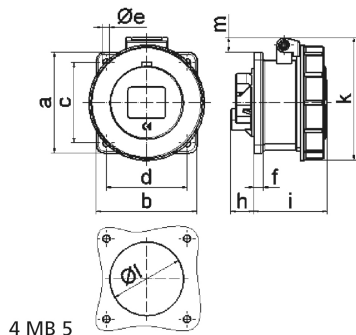

Панельная розетка прямая - Фланец 75x75, крепление 60x60

Описание изделия	
№ арт. BALS	1380
Код EAN	4024941013802
Группа продукции	Панельная розетка прямая
Сила тока	16 А
Кол-во полюсов	5-пол.
Расположение фаз	3 фазы+N+PE
Положение заземляющего контакта	4 ч
	от 57/100 до 75/130 В
Частота	50 и 60 Гц
Степень защиты	IP67

Описание изделия	
Маркировочный цвет	желтый
Цвет прибора	Откидная крышка желтая RAL1012, Байон. кольцо серый RAL 7035, Корпус серый RAL 7035
Соединение	с винт. клеммой
Макс. поперечное сечение кабеля	4,0 мм <sup>2</sup>
Кабельный ввод	null
Высота прибора, мм	92mm
Ширина прибора, мм	86mm
Глубина прибора, мм	72mm
Вертик. размер фланца, мм	75mm
Гориз. размер фланца, мм	75mm
Вертик. расстояние между отверстиями, мм	60mm
Гориз. расстояние между отверстиями, мм	60mm
Материал корпуса	Полиамид
Контакты	Контактная подложка из полиамида, Контакты из необработанной латуни

Логистика	
Масса одного изделия	0.185 кг / null
Тип упаковки	null
Кол-во в упаковке	1 ST
Код EAN	4024941013802
Длина	72 mm

Логистика	
Ширина	86 mm
Высота	92 mm
Масса	0,186 kg
Объем	569,664 ccm
Тип упаковки	null
Кол-во в упаковке	10 ST
Код EAN	4024941841252
Длина	245 mm
Ширина	177 mm
Высота	185 mm
Масса	1,983 kg
Объем	7 140 ccm

Ampere	16	16	16	32	32	32
Polzahl	3	4	5	3	4	5
a	75,0	75,0	75,0	75,0	75,0	75,0
b	75,0	75,0	75,0	75,0	75,0	75,0
c	60,0	60,0	60,0	60,0	60,0	60,0
d	60,0	60,0	60,0	60,0	60,0	60,0
e ø	5,5	5,5	5,5	5,5	5,5	5,5
f	7,0	7,0	7,0	8,0	8,0	8,0
h	17,0	26,0	17,0	36,0	36,0	19,0
i	57,0	58,0	57,0	65,0	65,0	65,0
k	76,0	83,0	93,0	100,0	100,0	106,0
l ø	45,0	45,0	55,0	60,0	60,0	60,0
m	3,5	7,0	11,5	12,0	12,0	17,0
Leiter mm <sup>2</sup> min	1,5	1,5	1,5	2,5	2,5	2,5
Leiter mm <sup>2</sup> max	4	4	4	10	10	10