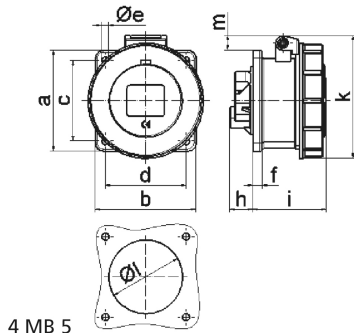

Панельная розетка прямая - Фланец 75x75, крепление 60x60

Описание изделия	
№ арт. BALS	1381
Код EAN	4024941013819
Группа продукции	Панельная розетка прямая
Сила тока	16 A
Кол-во полюсов	5-пол.
Расположение фаз	3 фазы+N+PE
Положение заземляющего контакта	9 ч
	от 120/208 до 144/250 В
Частота	50 и 60 Гц
Степень защиты	IP67

Описание изделия	
Маркировочный цвет	синий
Цвет прибора	Откидная крышка синяя RAL 5015, Байон. кольцо серый RAL 7035, Корпус серый RAL 7035
Соединение	с винт. клеммой
Макс. поперечное сечение кабеля	4,0 мм ²
Кабельный ввод	null
Высота прибора, мм	92mm
Ширина прибора, мм	86mm
Глубина прибора, мм	72mm
Вертик. размер фланца, мм	75mm
Гориз. размер фланца, мм	75mm
Вертик. расстояние между отверстиями, мм	60mm
Гориз. расстояние между отверстиями, мм	60mm
Материал корпуса	Полиамид
Контакты	Контактная подложка из полиамида, Контакты из необработанной латуни

Логистика	
Масса одного изделия	0.185 кг / null
Тип упаковки	null
Кол-во в упаковке	1 ST
Код EAN	4024941013819
Длина	72 mm

Логистика	
Ширина	86 mm
Высота	92 mm
Масса	0,186 kg
Объем	569,664 ccm
Тип упаковки	null
Кол-во в упаковке	10 ST
Код EAN	4024941841283
Длина	245 mm
Ширина	177 mm
Высота	185 mm
Масса	1,983 kg
Объем	7 140 ccm

Ampere Polzahl	16 3	16 4	16 5	32 3	32 4	32 5
a	75,0	75,0	75,0	75,0	75,0	75,0
b	75,0	75,0	75,0	75,0	75,0	75,0
c	60,0	60,0	60,0	60,0	60,0	60,0
d	60,0	60,0	60,0	60,0	60,0	60,0
e ø	5,5	5,5	5,5	5,5	5,5	5,5
f	7,0	7,0	7,0	8,0	8,0	8,0
h	17,0	26,0	17,0	36,0	36,0	19,0
i	57,0	58,0	57,0	65,0	65,0	65,0
k	76,0	83,0	93,0	100,0	100,0	106,0
l ø	45,0	45,0	55,0	60,0	60,0	60,0
m	3,5	7,0	11,5	12,0	12,0	17,0
Leiter mm ² min	1,5	1,5	1,5	2,5	2,5	2,5
Leiter mm ² max	4	4	4	10	10	10