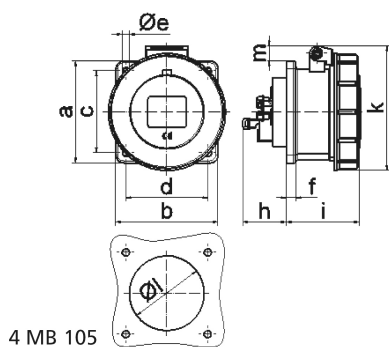

Панельная розетка прямая - Фланец 75x75, крепление 60x60

Описание изделия	
№ арт. BALS	13813
Код EAN	4024941138130
Группа продукции	Панельная розетка Quick-Connect TE прямая
Сила тока	32 A
Кол-во полюсов	4-пол.
Расположение фаз	3 фазы+PE
Положение заземляющего контакта	9 ч
	от 200 до 250 В
Частота	50 и 60 Гц
Степень защиты	IP67

Описание изделия	
Маркировочный цвет	синий
Цвет прибора	Откидная крышка синяя RAL 5015, Корпус серый RAL 7035, Байон. кольцо серый RAL 7035
Соединение	безвинтовые туннельные пружинные клеммы с контактом Kontex
Макс. поперечное сечение кабеля	10,0 мм ²
Кабельный ввод	null
Высота прибора, мм	99mm
Ширина прибора, мм	94mm
Глубина прибора, мм	119mm
Вертик. размер фланца, мм	75mm
Гориз. размер фланца, мм	75mm
Вертик. расстояние между отверстиями, мм	60mm
Гориз. расстояние между отверстиями, мм	60mm
Материал корпуса	Полиамид
Контакты	Контактная подложка из термостойкого материала, Контакты из никелированной латуни

Логистика	
Масса одного изделия	0.0 кг / null
Тип упаковки	null
Кол-во в упаковке	1 ST
Код EAN	4024941138130

Логистика	
Длина	119 mm
Ширина	94 mm
Высота	99 mm
Масса	0,001 kg
Объем	1 107,414 ccm
Тип упаковки	null
Кол-во в упаковке	10 ST
Код EAN	4024941831413
Длина	122 mm
Ширина	222 mm
Высота	538 mm
Масса	0,338 kg
Объем	14 332,32 ccm

Ampere	16	16	16	32	32	32
Polzahl	3	4	5	3	4	5
a	75,0	75,0	75,0	75,0	75,0	75,0
b	75,0	75,0	75,0	75,0	75,0	75,0
c	60,0	60,0	60,0	60,0	60,0	60,0
d	60,0	60,0	60,0	60,0	60,0	60,0
e ø	5,5	5,5	5,5	5,5	5,5	5,5
f	7,0	7,0	7,0	8,0	8,0	8,0
h	35,5	35,5	35,5	46,0	46,0	46,0
i	57,0	58,0	57,0	65,0	65,0	65,0
k	76,0	83,0	93,0	100,0	100,0	106,0
l ø	45,0	45,0	55,0	60,0	60,0	60,0
m	3,5	7,0	11,5	12,0	12,0	17,0
Leiter mm ² min	1,5	1,5	1,5	2,5	2,5	2,5
Leiter mm ² max	4	4	4	10	10	10