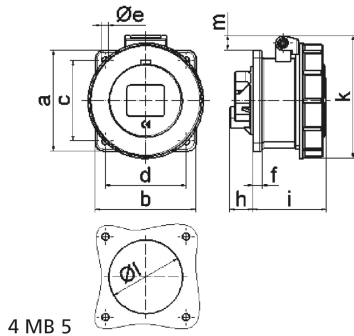

Панельная розетка прямая - Фланец 75x75, крепление 60x60

Описание изделия	
№ арт. BALS	1382
Код EAN	4024941013826
Группа продукции	Панельная розетка прямая
Сила тока	16 А
Кол-во полюсов	5-пол.
Расположение фаз	3 фазы+N+PE
Положение заземляющего контакта	6 ч
	от 200/346 до 240/415 В
Частота	50 и 60 Гц
Степень защиты	IP67

Описание изделия	
Маркировочный цвет	красный
Цвет прибора	Откид. крышка красная RAL 3000, Корпус серый RAL 7035, Байон. кольцо серый RAL 7035
Соединение	с винт. клеммой
Макс. поперечное сечение кабеля	4,0 мм <sup>2</sup>
Кабельный ввод	null
Высота прибора, мм	92mm
Ширина прибора, мм	86mm
Глубина прибора, мм	72mm
Вертик. размер фланца, мм	75mm
Гориз. размер фланца, мм	75mm
Вертик. расстояние между отверстиями, мм	60mm
Гориз. расстояние между отверстиями, мм	60mm
Материал корпуса	Полиамид
Контакты	Контактная подложка из полиамида, Контакты из необработанной латуни

Логистика	
Масса одного изделия	0.185 кг / null
Тип упаковки	null
Кол-во в упаковке	1 ST
Код EAN	4024941013826
Длина	72 mm

Логистика	
Ширина	86 mm
Высота	92 mm
Масса	0,186 kg
Объем	569,664 ccm
Тип упаковки	null
Кол-во в упаковке	10 ST
Код EAN	4024941968072
Длина	245 mm
Ширина	177 mm
Высота	185 mm
Масса	1,983 kg
Объем	7 140 ccm

Ampere Polzahl	16 3	16 4	16 5	32 3	32 4	32 5
a	75,0	75,0	75,0	75,0	75,0	75,0
b	75,0	75,0	75,0	75,0	75,0	75,0
c	60,0	60,0	60,0	60,0	60,0	60,0
d	60,0	60,0	60,0	60,0	60,0	60,0
e ø	5,5	5,5	5,5	5,5	5,5	5,5
f	7,0	7,0	7,0	8,0	8,0	8,0
h	17,0	26,0	17,0	36,0	36,0	19,0
i	57,0	58,0	57,0	65,0	65,0	65,0
k	76,0	83,0	93,0	100,0	100,0	106,0
l ø	45,0	45,0	55,0	60,0	60,0	60,0
m	3,5	7,0	11,5	12,0	12,0	17,0
Leiter mm <sup>2</sup> min	1,5	1,5	1,5	2,5	2,5	2,5
Leiter mm <sup>2</sup> max	4	4	4	10	10	10