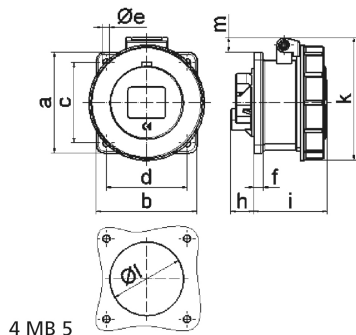

Панельная розетка прямая - Фланец 75x75, крепление 60x60

Описание изделия	
№ арт. BALS	1382
Код EAN	4024941013826
Группа продукции	Панельная розетка прямая
Сила тока	16 А
Кол-во полюсов	5-пол.
Расположение фаз	3 фазы+N+PE
Положение заземляющего контакта	6 ч
	от 200/346 до 240/415 В
Частота	50 и 60 Гц
Степень защиты	IP67

Описание изделия	
Маркировочный цвет	красный
Цвет прибора	Откид. крышка красная RAL 3000, Байон. кольцо серый RAL 7035, Корпус серый RAL 7035
Соединение	с винт. клеммой
Макс. поперечное сечение кабеля	4,0 мм ²
Кабельный ввод	null
Высота прибора, мм	92mm
Ширина прибора, мм	86mm
Глубина прибора, мм	72mm
Вертик. размер фланца, мм	75mm
Гориз. размер фланца, мм	75mm
Вертик. расстояние между отверстиями, мм	60mm
Гориз. расстояние между отверстиями, мм	60mm
Материал корпуса	Полиамид
Контакты	Контактная подложка из полиамида, Контакты из необработанной латуни

Логистика	
Масса одного изделия	0.185 кг / null
Тип упаковки	null
Кол-во в упаковке	1 ST
Код EAN	4024941013826
Длина	72 mm

Логистика	
Ширина	86 mm
Высота	92 mm
Масса	0,186 kg
Объем	569,664 ccm
Тип упаковки	null
Кол-во в упаковке	10 ST
Код EAN	4024941968072
Длина	245 mm
Ширина	177 mm
Высота	185 mm
Масса	1,983 kg
Объем	7 140 ccm

Ampere Polzahl	16 3	16 4	16 5	32 3	32 4	32 5
a	75,0	75,0	75,0	75,0	75,0	75,0
b	75,0	75,0	75,0	75,0	75,0	75,0
c	60,0	60,0	60,0	60,0	60,0	60,0
d	60,0	60,0	60,0	60,0	60,0	60,0
e ø	5,5	5,5	5,5	5,5	5,5	5,5
f	7,0	7,0	7,0	8,0	8,0	8,0
h	17,0	26,0	17,0	36,0	36,0	19,0
i	57,0	58,0	57,0	65,0	65,0	65,0
k	76,0	83,0	93,0	100,0	100,0	106,0
l ø	45,0	45,0	55,0	60,0	60,0	60,0
m	3,5	7,0	11,5	12,0	12,0	17,0
Leiter mm ² min	1,5	1,5	1,5	2,5	2,5	2,5
Leiter mm ² max	4	4	4	10	10	10