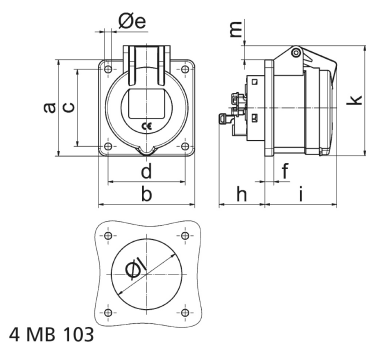

Панельная розетка прямая - Фланец 75x75, крепление 60x60

Описание изделия	
№ арт. BALS	13822
Код EAN	4024941138222
Группа продукции	Панельная розетка Quick-Connect TE прямая
Сила тока	32 A
Кол-во полюсов	5-пол.
Расположение фаз	3 фазы+N+PE
Положение заземляющего контакта	1 ч
	>50 В – все прочие номинальные напряжения и/или частоты, не регламентированные другими стандартами. Это положение на шкале циферблата можно дополнительно использовать в особых случаях, если требуется отличие от стандартных позиций.

Описание изделия	
Степень защиты	IP44
Маркировочный цвет	серый
Цвет прибора	Откидная крышка серая RAL 7035, Корпус серый RAL 7035
Соединение	безвинтовые туннельные пружинные клеммы с контактом Kontex
Макс. поперечное сечение кабеля	10,0 мм ²
Кабельный ввод	null
Высота прибора, мм	99mm
Ширина прибора, мм	75mm
Глубина прибора, мм	116mm
Вертик. размер фланца, мм	75mm
Гориз. размер фланца, мм	75mm
Вертик. расстояние между отверстиями, мм	60mm
Гориз. расстояние между отверстиями, мм	60mm
Материал корпуса	Полиамид
Контакты	Контактная подложка из термостойкого материала, Контакты из никелированной латуни

Логистика	
Масса одного изделия	0.21 кг / null
Тип упаковки	null
Кол-во в упаковке	1 ST

Логистика	
Код EAN	4024941138222
Длина	116 mm
Ширина	75 mm
Высота	99 mm
Масса	0,211 kg
Объем	861,3 ccm
Тип упаковки	null
Кол-во в упаковке	10 ST
Код EAN	4024941836166
Длина	128 mm
Ширина	225 mm
Высота	399 mm
Масса	2,359 kg
Объем	11 491,2 ccm

Ampere Polzahl	16 3	16 4	16 5	32 3	32 4	32 5
a	75,0	75,0	75,0	75,0	75,0	75,0
b	75,0	75,0	75,0	75,0	75,0	75,0
c	60,0	60,0	60,0	60,0	60,0	60,0
d	60,0	60,0	60,0	60,0	60,0	60,0
e ø	5,5	5,5	5,5	5,5	5,5	5,5
f	7,0	7,0	7,0	8,0	8,0	8,0
h	35,5	35,5	35,5	50,0	50,0	50,0
i	52,0	53,0	57,0	65,0	65,0	66,0
k	71,5	80,0	86,0	91,0	91,0	99,0
l ø	45,0	45,0	55,0	60,0	60,0	60,0
m	3,5	7,0	11,5	12,0	12,0	17,0
Leiter mm ² min	1,5	1,5	1,5	2,5	2,5	2,5
Leiter mm ² max	4	4	4	10	10	10