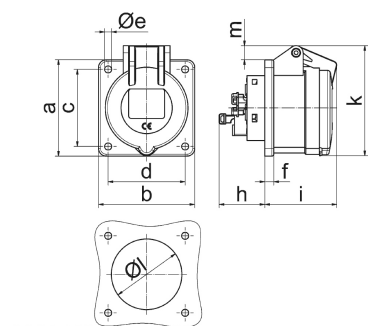

Панельная розетка прямая - Фланец 75x75, крепление 60x60

Описание изделия	
№ арт. BALS	13835
Код EAN	4024941138352
Группа продукции	Панельная розетка Quick-Connect прямая
Сила тока	16 А
Кол-во полюсов	5-пол.
Расположение фаз	3 фазы+N+PE
Положение заземляющего контакта	6 ч
	от 200/346 до 240/415 В
Частота	50 и 60 Гц
Степень защиты	IP44

Описание изделия	
Маркировочный цвет	красный
Цвет прибора	Откид. крышка красная RAL 3000, Корпус серый RAL 7035
Соединение	безвинтовые туннельные пружинные клеммы с контактом Kontex
Макс. поперечное сечение кабеля	4,0 мм ²
Кабельный ввод	null
Высота прибора, мм	86mm
Ширина прибора, мм	75mm
Глубина прибора, мм	93mm
Вертик. размер фланца, мм	75mm
Гориз. размер фланца, мм	75mm
Вертик. расстояние между отверстиями, мм	60mm
Гориз. расстояние между отверстиями, мм	60mm
Материал корпуса	Полиамид
Контакты	Контактная подложка из полиамида, Контакты из необработанной латуни

Логистика	
Масса одного изделия	0.154 кг / null
Тип упаковки	null
Кол-во в упаковке	1 ST
Код EAN	4024941138352

Логистика	
Длина	93 mm
Ширина	75 mm
Высота	86 mm
Масса	0,155 kg
Объем	599,85 ccm
Тип упаковки	null
Кол-во в упаковке	10 ST
Код EAN	4024941962827
Длина	245 mm
Ширина	177 mm
Высота	185 mm
Масса	1,673 kg
Объем	7 140 ccm

Ampere Polzahl	16 3	16 4	16 5	32 3	32 4	32 5
a	75,0	75,0	75,0	75,0	75,0	75,0
b	75,0	75,0	75,0	75,0	75,0	75,0
c	60,0	60,0	60,0	60,0	60,0	60,0
d	60,0	60,0	60,0	60,0	60,0	60,0
e ø	5,5	5,5	5,5	5,5	5,5	5,5
f	7,0	7,0	7,0	8,0	8,0	8,0
h	35,5	35,5	35,5	50,0	50,0	50,0
i	52,0	53,0	57,0	65,0	65,0	66,0
k	71,5	80,0	86,0	91,0	91,0	99,0
l ø	45,0	45,0	55,0	60,0	60,0	60,0
m	3,5	7,0	11,5	12,0	12,0	17,0
Leiter mm ² min	1,5	1,5	1,5	2,5	2,5	2,5
Leiter mm ² max	4	4	4	10	10	10