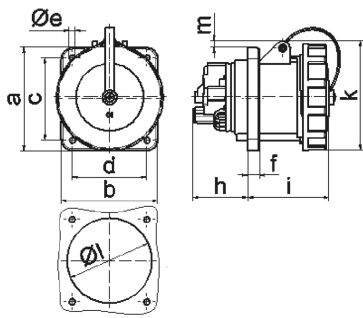

Панельная розетка TN прямая - Фланец 107x100, крепление 85x77

Описание изделия	
№ арт. BALS	13839
Код EAN	4024941138390
Группа продукции	Панельная розетка TN прямая
Сила тока	63 A
Кол-во полюсов	4-пол.
Расположение фаз	3 фазы+PE
Положение заземляющего контакта	6 ч
	от 380 до 415 В
Частота	50 и 60 Гц
№ типа снабжения	VG 96919 AS 028

Описание изделия	
Степень защиты	IP67
Маркировочный цвет	зеленая бронза
Цвет прибора	Байонетное кольцо зеленая бронза RAL 6031-F9, Откидная крышка зелен.бронза 6031-F9, Корпус зеленая бронза RAL 6031-F9
Соединение	Винтовые столбчатые клеммы с контактом Kontex
Макс. поперечное сечение кабеля	25,0 мм ²
Кабельный ввод	null
Высота прибора, мм	114mm
Ширина прибора, мм	111mm
Глубина прибора, мм	139mm
Вертик. размер фланца, мм	107mm
Гориз. размер фланца, мм	100mm
Вертик. расстояние между отверстиями, мм	85mm
Гориз. расстояние между отверстиями, мм	77mm
Материал корпуса	Полиамид
Контакты	Контактная подложка из термостойкого материала, Контакты из никелированной латуни

прочие технические характеристики	
	Имеется один пилотный контакт
	Байонетная крышка закреплена на корпусе с помощью ленты

Логистика	
Масса одного изделия	0.0 кг / null
Тип упаковки	null
Кол-во в упаковке	1 ST
Код EAN	4024941138390
Длина	139 mm
Ширина	111 mm
Высота	114 mm
Масса	0,001 kg
Объем	1 758,906 ccm
Тип упаковки	null
Кол-во в упаковке	5 ST
Код EAN	4024941838412
Длина	295 mm
Ширина	185 mm
Высота	215 mm
Масса	0,164 kg
Объем	9 975 ccm

4 MB 134

Ampere	63	63	63	125	125	125
Polzahl	3	4	5	3	4	5
a	107,0	107,0	107,0	120,0	120,0	120,0
b	100,0	100,0	100,0	120,0	120,0	120,0
c	85,0	85,0	85,0	100,0	100,0	100,0
d	77,0	77,0	77,0	100,0	100,0	100,0
e Ø	6,5	6,5	6,5	6,5	6,5	6,5
f	12,0	12,0	12,0	21,0	21,0	21,0
h	57,0	57,0	57,0	50,0	50,0	50,0
i	77,0	77,0	77,0	117,0	117,0	117,0
k	113,0	113,0	113,0	129,0	129,0	129,0
l Ø	88,0	88,0	88,0	104,0	104,0	104,0
m	8,0	8,0	8,0	6,0	6,0	6,0
Leiter mm ² min	6,0	6,0	6,0	25,0	25,0	25,0
Leiter mm ² max	25,0	25,0	25,0	70,0	70,0	70,0