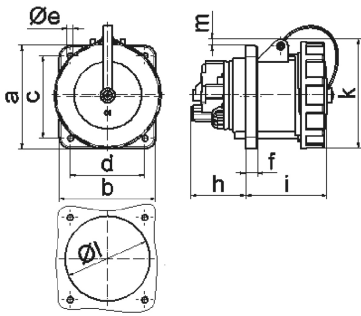

Панельная розетка TN прямая - Фланец 120x120, крепление 100x100

Описание изделия	
№ арт. BALS	13840
Код EAN	4024941138406
Группа продукции	Панельная розетка TN прямая
Сила тока	125 A
Кол-во полюсов	3-пол.
Расположение фаз	2 фазы+PE
Положение заземляющего контакта	6 ч
	от 200 до 250 В
Частота	50 и 60 Гц
№ типа снабжения	VG 96919 AS 052

Описание изделия	
Степень защиты	IP67
Маркировочный цвет	зеленая бронза
Цвет прибора	Байонетное кольцо зеленая бронза RAL 6031-F9, Откидная крышка зелен.бронза 6031-F9, Корпус зеленая бронза RAL 6031-F9
Соединение	Винтовые столбчатые клеммы с контактом Kontex
Макс. поперечное сечение кабеля	70,0 мм ²
Кабельный ввод	null
Высота прибора, мм	129mm
Ширина прибора, мм	125mm
Глубина прибора, мм	166mm
Вертик. размер фланца, мм	120mm
Гориз. размер фланца, мм	120mm
Вертик. расстояние между отверстиями, мм	100mm
Гориз. расстояние между отверстиями, мм	100mm
Материал корпуса	Полиамид
Контакты	Контактная подложка из термостойкого материала, Контакты из никелированной латуни

прочие технические характеристики	
	Имеется один пилотный контакт
	Байонетная крышка закреплена на корпусе с помощью ленты

Логистика	
Масса одного изделия	0.0 кг / null
Тип упаковки	null
Кол-во в упаковке	1 ST
Код EAN	4024941138406
Длина	166 mm
Ширина	125 mm
Высота	129 mm
Масса	0,001 kg
Объем	2 676,75 ccm
Тип упаковки	null
Кол-во в упаковке	5 ST
Код EAN	4024941838375
Длина	330 mm
Ширина	216 mm
Высота	260 mm
Масса	0,226 kg
Объем	17 062,5 ccm

4 MB 134

Ampere	63	63	63	125	125	125
Polzahl	3	4	5	3	4	5
a	107,0	107,0	107,0	120,0	120,0	120,0
b	100,0	100,0	100,0	120,0	120,0	120,0
c	85,0	85,0	85,0	100,0	100,0	100,0
d	77,0	77,0	77,0	100,0	100,0	100,0
e ø	6,5	6,5	6,5	6,5	6,5	6,5
f	12,0	12,0	12,0	21,0	21,0	21,0
h	57,0	57,0	57,0	50,0	50,0	50,0
i	77,0	77,0	77,0	117,0	117,0	117,0
k	113,0	113,0	113,0	129,0	129,0	129,0
l ø	88,0	88,0	88,0	104,0	104,0	104,0
m	8,0	8,0	8,0	6,0	6,0	6,0
Leiter mm ² min	6,0	6,0	6,0	25,0	25,0	25,0
Leiter mm ² max	25,0	25,0	25,0	70,0	70,0	70,0