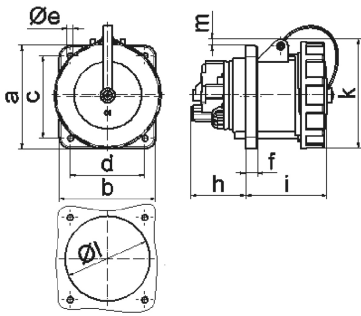

Панельная розетка TN прямая - Фланец 120x120, крепление 100x100

Описание изделия	
№ арт. BALS	13841
Код EAN	4024941138413
Группа продукции	Панельная розетка TN прямая
Сила тока	125 A
Кол-во полюсов	4-пол.
Расположение фаз	3 фазы+PE
Положение заземляющего контакта	6 ч
	от 380 до 415 В
Частота	50 и 60 Гц
№ типа снабжения	VG 96919 AS 033

Описание изделия	
Степень защиты	IP67
Маркировочный цвет	зеленая бронза
Цвет прибора	Байонетное кольцо зеленая бронза RAL 6031-F9, Откидная крышка зелен.бронза 6031-F9, Корпус зеленая бронза RAL 6031-F9
Соединение	Винтовые столбчатые клеммы с контактом Kontex
Макс. поперечное сечение кабеля	70,0 мм ²
Кабельный ввод	null
Высота прибора, мм	129mm
Ширина прибора, мм	125mm
Глубина прибора, мм	166mm
Вертик. размер фланца, мм	120mm
Гориз. размер фланца, мм	120mm
Вертик. расстояние между отверстиями, мм	100mm
Гориз. расстояние между отверстиями, мм	100mm
Материал корпуса	Полиамид
Контакты	Контактная подложка из термостойкого материала, Контакты из никелированной латуни

прочие технические характеристики	
	Имеется один пилотный контакт
	Байонетная крышка закреплена на корпусе с помощью ленты

Логистика	
Масса одного изделия	0.0 кг / null
Тип упаковки	null
Кол-во в упаковке	1 ST
Код EAN	4024941138413
Длина	166 mm
Ширина	125 mm
Высота	129 mm
Масса	0,001 kg
Объем	2 676,75 ccm
Тип упаковки	null
Кол-во в упаковке	5 ST
Код EAN	4024941838429
Длина	330 mm
Ширина	216 mm
Высота	260 mm
Масса	0,226 kg
Объем	17 062,5 ccm

4 MB 134

Ampere	63	63	63	125	125	125
Polzahl	3	4	5	3	4	5
a	107,0	107,0	107,0	120,0	120,0	120,0
b	100,0	100,0	100,0	120,0	120,0	120,0
c	85,0	85,0	85,0	100,0	100,0	100,0
d	77,0	77,0	77,0	100,0	100,0	100,0
e ø	6,5	6,5	6,5	6,5	6,5	6,5
f	12,0	12,0	12,0	21,0	21,0	21,0
h	57,0	57,0	57,0	50,0	50,0	50,0
i	77,0	77,0	77,0	117,0	117,0	117,0
k	113,0	113,0	113,0	129,0	129,0	129,0
l ø	88,0	88,0	88,0	104,0	104,0	104,0
m	8,0	8,0	8,0	6,0	6,0	6,0
Leiter mm ² min	6,0	6,0	6,0	25,0	25,0	25,0
Leiter mm ² max	25,0	25,0	25,0	70,0	70,0	70,0