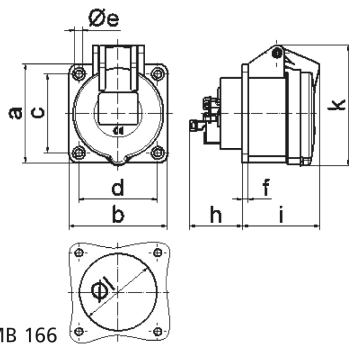

Панельная розетка прямая - Фланец 70x70x4, крепление 56x56

Описание изделия	
№ арт. BALS	13895
Код EAN	4024941138956
Группа продукции	Панельная розетка Quick-Connect прямая
Сила тока	16 А
Кол-во полюсов	5-пол.
Расположение фаз	3 фазы+N+PE
Положение заземляющего контакта	6 ч
	от 200/346 до 240/415 В
Частота	50 и 60 Гц
Степень защиты	IP44

Описание изделия	
Маркировочный цвет	красный
Цвет прибора	Откид. крышка красная RAL 3000, Корпус серый RAL 7035
Соединение	безвинтовые туннельные пружинные клеммы с контактом Kontex
Макс. поперечное сечение кабеля	4,0 мм <sup>2</sup>
Кабельный ввод	null
Высота прибора, мм	86mm
Ширина прибора, мм	70mm
Глубина прибора, мм	93mm
Вертик. размер фланца, мм	70mm
Гориз. размер фланца, мм	70mm
Вертик. расстояние между отверстиями, мм	56mm
Гориз. расстояние между отверстиями, мм	56mm
Материал корпуса	Полиамид
Контакты	Контактная подложка из полиамида, Контакты из необработанной латуни

Логистика	
Масса одного изделия	0.146 кг / null
Тип упаковки	null
Кол-во в упаковке	1 ST
Код EAN	4024941138956

Логистика	
Длина	93 mm
Ширина	70 mm
Высота	86 mm
Масса	0,147 kg
Объем	559,86 ccm
Тип упаковки	null
Кол-во в упаковке	10 ST
Код EAN	4024941829090
Длина	245 mm
Ширина	177 mm
Высота	185 mm
Масса	1,593 kg
Объем	7 140 ccm

4 MB 166

Ampere	16	32				
Polzahl	5	5				
a	70,0	70,0				
b	70,0	70,0				
c	56,0	56,0				
d	56,0	56,0				
e Ø	5,2	5,2				
f	4,0	4,0				
h	35,5	46,0				
i	57,0	66,0				
k	86,0	99,0				
l Ø	55,0	60,0				
Leiter mm <sup>2</sup> min	1,5	2,5				
Leiter mm <sup>2</sup> max	4	10				