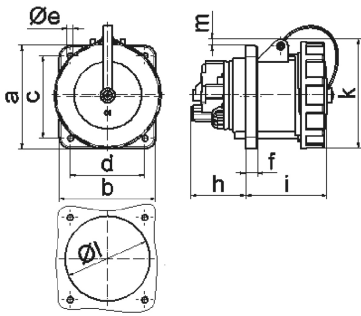

Панельная розетка TN прямая - Фланец 120x120, крепление 100x100

Описание изделия	
№ арт. BALS	13915
Код EAN	4024941139151
Группа продукции	Панельная розетка TN прямая
Сила тока	125 А
Кол-во полюсов	5-пол.
Расположение фаз	3 фазы+N+PE
Положение заземляющего контакта	9 ч
	от 120/208 до 144/250 В
Частота	50 и 60 Гц
№ типа снабжения	VG 96919 AS 015

Описание изделия	
Степень защиты	IP67
Маркировочный цвет	зеленая бронза
Цвет прибора	Байонетное кольцо зеленая бронза RAL 6031-F9, Откидная крышка зелен.бронза 6031-F9, Корпус зеленая бронза RAL 6031-F9
Соединение	Винтовые столбчатые клеммы с контактом Kontex
Макс. поперечное сечение кабеля	70,0 мм <sup>2</sup>
Кабельный ввод	null
Высота прибора, мм	129mm
Ширина прибора, мм	125mm
Глубина прибора, мм	166mm
Вертик. размер фланца, мм	120mm
Гориз. размер фланца, мм	120mm
Вертик. расстояние между отверстиями, мм	100mm
Гориз. расстояние между отверстиями, мм	100mm
Материал корпуса	Полиамид
Контакты	Контактная подложка из термостойкого материала, Контакты из никелированной латуни

прочие технические характеристики	
	Имеется один пилотный контакт
	Байонетная крышка закреплена на корпусе с помощью ленты

Логистика	
Масса одного изделия	0.0 кг / null
Тип упаковки	null
Кол-во в упаковке	1 ST
Код EAN	4024941139151
Длина	166 mm
Ширина	125 mm
Высота	129 mm
Масса	0,001 kg
Объем	2 676,75 ccm
Тип упаковки	null
Кол-во в упаковке	5 ST
Код EAN	4024941838405
Длина	330 mm
Ширина	216 mm
Высота	260 mm
Масса	0,226 kg
Объем	17 062,5 ccm