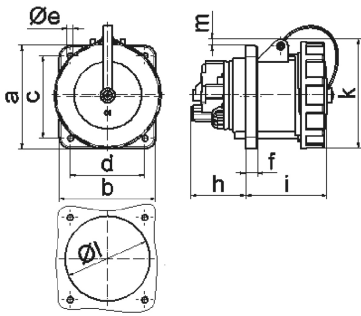

Панельная розетка TN прямая - Фланец 120x120, крепление 100x100

Описание изделия	
№ арт. BALS	13921
Код EAN	4024941139212
Группа продукции	Панельная розетка TN прямая
Сила тока	125 A
Кол-во полюсов	4-пол.
Расположение фаз	3 фазы+PE
Положение заземляющего контакта	2 ч
	> 50 В
Частота	от 300 до 500 Гц включительно
№ типа снабжения	VG 96919 AS 037

Описание изделия	
Степень защиты	IP67
Маркировочный цвет	зеленая бронза
Цвет прибора	Байонетное кольцо зеленая бронза RAL 6031-F9, Откидная крышка зелен.бронза 6031-F9, Корпус зеленая бронза RAL 6031-F9
Соединение	Винтовые столбчатые клеммы с контактом Kontex
Макс. поперечное сечение кабеля	70,0 мм ²
Кабельный ввод	null
Высота прибора, мм	129mm
Ширина прибора, мм	125mm
Глубина прибора, мм	166mm
Вертик. размер фланца, мм	120mm
Гориз. размер фланца, мм	120mm
Вертик. расстояние между отверстиями, мм	100mm
Гориз. расстояние между отверстиями, мм	100mm
Материал корпуса	Полиамид
Контакты	Контактная подложка из термостойкого материала, Контакты из никелированной латуни

прочие технические характеристики	
	Имеется один пилотный контакт
	Байонетная крышка закреплена на корпусе с помощью ленты

Логистика	
Масса одного изделия	0.0 кг / null
Тип упаковки	null
Кол-во в упаковке	1 ST
Код EAN	4024941139212
Длина	166 mm
Ширина	125 mm
Высота	129 mm
Масса	0,001 kg
Объем	2 676,75 ccm
Тип упаковки	null
Кол-во в упаковке	5 ST
Код EAN	4024941838528
Длина	330 mm
Ширина	216 mm
Высота	260 mm
Масса	0,226 kg
Объем	17 062,5 ccm

4 MB 134

Ampere	63	63	63	125	125	125
Polzahl	3	4	5	3	4	5
a	107,0	107,0	107,0	120,0	120,0	120,0
b	100,0	100,0	100,0	120,0	120,0	120,0
c	85,0	85,0	85,0	100,0	100,0	100,0
d	77,0	77,0	77,0	100,0	100,0	100,0
e ø	6,5	6,5	6,5	6,5	6,5	6,5
f	12,0	12,0	12,0	21,0	21,0	21,0
h	57,0	57,0	57,0	50,0	50,0	50,0
i	77,0	77,0	77,0	117,0	117,0	117,0
k	113,0	113,0	113,0	129,0	129,0	129,0
l ø	88,0	88,0	88,0	104,0	104,0	104,0
m	8,0	8,0	8,0	6,0	6,0	6,0
Leiter mm ² min	6,0	6,0	6,0	25,0	25,0	25,0
Leiter mm ² max	25,0	25,0	25,0	70,0	70,0	70,0