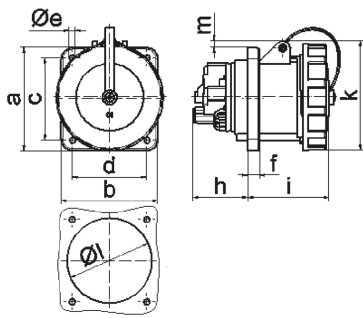

Панельная розетка TN прямая - Фланец 120x120, крепление 100x100

Описание изделия	
№ арт. BALS	13923
Код EAN	4024941139236
Группа продукции	Панельная розетка TN прямая
Сила тока	125 A
Кол-во полюсов	3-пол.
Расположение фаз	2 фазы+PE
Положение заземляющего контакта	2 ч
	> 50 В
Частота	от 300 до 500 Гц включительно
№ типа снабжения	VG 96919 AS 054

Описание изделия	
Степень защиты	IP67
Маркировочный цвет	зеленая бронза
Цвет прибора	Откидная крышка зелен.бронза 6031-F9, Корпус зеленая бронза RAL 6031-F9, Байонетное кольцо зеленая бронза RAL 6031-F9
Соединение	Винтовые столбчатые клеммы с контактом Kontex
Макс. поперечное сечение кабеля	70,0 мм <sup>2</sup>
Кабельный ввод	null
Высота прибора, мм	129mm
Ширина прибора, мм	125mm
Глубина прибора, мм	166mm
Вертик. размер фланца, мм	120mm
Гориз. размер фланца, мм	120mm
Вертик. расстояние между отверстиями, мм	100mm
Гориз. расстояние между отверстиями, мм	100mm
Материал корпуса	Полиамид
Контакты	Контактная подложка из термостойкого материала, Контакты из никелированной латуни

прочие технические характеристики	
	Имеется один пилотный контакт
	Байонетная крышка закреплена на корпусе с помощью ленты

Логистика	
Масса одного изделия	0.0 кг / null
Тип упаковки	null
Кол-во в упаковке	1 ST
Код EAN	4024941139236
Длина	166 mm
Ширина	125 mm
Высота	129 mm
Масса	0,001 kg
Объем	2 676,75 ccm
Тип упаковки	null
Кол-во в упаковке	5 ST
Код EAN	4024941838511
Длина	330 mm
Ширина	216 mm
Высота	260 mm
Масса	0,226 kg
Объем	17 062,5 ccm