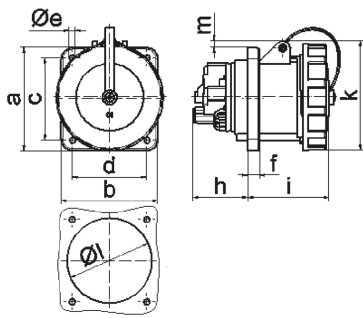

Панельная розетка TN прямая - Фланец 107x100, крепление 85x77

Описание изделия	
№ арт. BALS	13925
Код EAN	4024941139250
Группа продукции	Панельная розетка TN прямая
Сила тока	63 А
Кол-во полюсов	4-пол.
Расположение фаз	3 фазы+PE
Положение заземляющего контакта	11 ч
	от 440 до 460 В, преимущественно на кораблях
Частота	60 Гц
№ типа снабжения	VG 96919 AS 031

Описание изделия	
Степень защиты	IP67
Маркировочный цвет	зеленая бронза
Цвет прибора	Байонетное кольцо зеленая бронза RAL 6031-F9, Откидная крышка зелен.бронза 6031-F9, Корпус зеленая бронза RAL 6031-F9
Соединение	Винтовые столбчатые клеммы с контактом Kontex
Макс. поперечное сечение кабеля	25,0 мм <sup>2</sup>
Кабельный ввод	null
Высота прибора, мм	114mm
Ширина прибора, мм	111mm
Глубина прибора, мм	139mm
Вертик. размер фланца, мм	107mm
Гориз. размер фланца, мм	100mm
Вертик. расстояние между отверстиями, мм	85mm
Гориз. расстояние между отверстиями, мм	77mm
Материал корпуса	Полиамид
Контакты	Контактная подложка из термостойкого материала, Контакты из никелированной латуни

прочие технические характеристики	
	Имеется один пилотный контакт
	Байонетная крышка закреплена на корпусе с помощью ленты

Логистика	
Масса одного изделия	0.0 кг / null
Тип упаковки	null
Кол-во в упаковке	1 ST
Код EAN	4024941139250
Длина	139 mm
Ширина	111 mm
Высота	114 mm
Масса	0,001 kg
Объем	1 758,906 ccm
Тип упаковки	null
Кол-во в упаковке	5 ST
Код EAN	4024941838443
Длина	295 mm
Ширина	185 mm
Высота	215 mm
Масса	0,164 kg
Объем	9 975 ccm