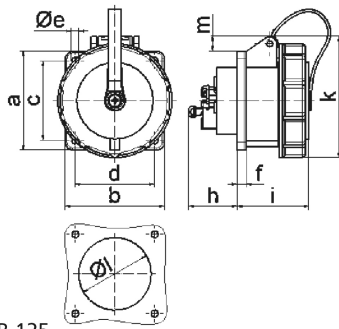

Панельная розетка TN прямая - Фланец 75x75, крепление 60x60

Описание изделия	
№ арт. BALS	13935
Код EAN	4024941139359
Группа продукции	Панельная розетка Quick-Connect TN прямая
Сила тока	32 A
Кол-во полюсов	4-пол.
Расположение фаз	3 фазы+PE
Положение заземляющего контакта	2 ч
	> 50 В
Частота	от 300 до 500 Гц включительно
№ типа снабжения	VG 96919 AS 027

Описание изделия	
Степень защиты	IP67
Маркировочный цвет	зеленая бронза
Цвет прибора	Байонетное кольцо зеленая бронза RAL 6031-F9, Откидная крышка зелен.бронза 6031-F9, Корпус зеленая бронза RAL 6031-F9, Корпус серый RAL 7035
Соединение	безвинтовые туннельные пружинные клеммы с контактом Kontex
Макс. поперечное сечение кабеля	10,0 мм ²
Кабельный ввод	null
Высота прибора, мм	97mm
Ширина прибора, мм	94mm
Глубина прибора, мм	116mm
Вертик. размер фланца, мм	75mm
Гориз. размер фланца, мм	75mm
Вертик. расстояние между отверстиями, мм	60mm
Гориз. расстояние между отверстиями, мм	60mm
Материал корпуса	Полиамид
Контакты	Контактная подложка из полиамида, Контакты из никелированной латуни

прочие технические характеристики	
	Байонетная крышка закреплена на корпусе с помощью ленты

Логистика	
Масса одного изделия	0.265 кг / null
Тип упаковки	null
Кол-во в упаковке	1 ST
Код EAN	4024941139359
Длина	116 mm
Ширина	94 mm
Высота	97 mm
Масса	0,266 kg
Объем	1 057,688 ccm
Тип упаковки	null
Кол-во в упаковке	10 ST
Код EAN	4024941838283
Длина	122 mm
Ширина	222 mm
Высота	538 mm
Масса	2,988 kg
Объем	14 332,32 ccm

4 MB 125

Ampere Polzahl	16 3	16 4	16 5	32 3	32 4	32 5
a	75,0	75,0	75,0	75,0	75,0	75,0
b	75,0	75,0	75,0	75,0	75,0	75,0
c	60,0	60,0	60,0	60,0	60,0	60,0
d	60,0	60,0	60,0	60,0	60,0	60,0
e ø	5,5	5,5	5,5	5,5	5,5	5,5
f	7,0	7,0	7,0	8,0	8,0	8,0
h	35,0	35,0	35,0	50,0	50,0	50,0
i	57,0	57,0	57,0	69,0	69,0	69,0
k	77,0	83,0	93,0	98,0	98,0	107,0
l ø	45,0	75,0	55,0	60,0	60,0	60,0
m	4,0	7,0	12,0	12,0	12,0	17,0
Leiter mm ² min	1,5	1,5	1,5	2,5	2,5	2,5
Leiter mm ² max	4,0	4,0	4,0	10,0	10,0	10,0