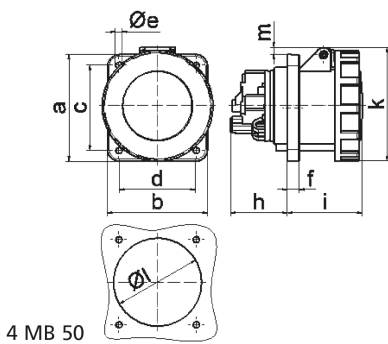

Панельная розетка прямая - Фланец 107x100, крепление 85x77

Описание изделия	
№ арт. BALS	1398
Код EAN	4024941013987
Группа продукции	Панельная розетка прямая
Сила тока	63 A
Кол-во полюсов	4-пол.
Расположение фаз	3 фазы+PE
Положение заземляющего контакта	4 ч
	от 100 до 130 В
Частота	50 и 60 Гц
Степень защиты	IP67

Описание изделия	
Маркировочный цвет	желтый
Цвет прибора	Откидная крышка желтая RAL1012, Байон. кольцо серый RAL 7035, Корпус серый RAL 7035
Соединение	Винтовые столбчатые клеммы с контактом Kontex
Макс. поперечное сечение кабеля	25,0 мм ²
Кабельный ввод	null
Высота прибора, мм	114mm
Ширина прибора, мм	111mm
Глубина прибора, мм	133mm
Вертик. размер фланца, мм	107mm
Гориз. размер фланца, мм	100mm
Вертик. расстояние между отверстиями, мм	85mm
Гориз. расстояние между отверстиями, мм	77mm
Материал корпуса	Полиамид
Контакты	Контактная подложка из полиамида, Контакты из никелированной латуни

Логистика	
Масса одного изделия	0.55 кг / null
Тип упаковки	null
Кол-во в упаковке	5 ST
Код EAN	4024941830362
Длина	295 mm

Логистика	
Ширина	185 mm
Высота	215 mm
Масса	2,911 kg
Объем	9 975 ccm

Ampere Polzahl	63 3	63 4	63 5				
a	107,0	107,0	107,0				
b	100,0	100,0	100,0				
c	85,0	85,0	85,0				
d	77,0	77,0	77,0				
e ø	6,5	6,5	6,5				
f	12,0	12,0	12,0				
h	56,5	56,5	56,5				
i	76,0	76,0	76,0				
k	113,0	113,0	113,0				
l ø	88,0	88,0	88,0				
m	7,0	7,0	7,0				
Leiter mm ² min	6	6	6				
Leiter mm ² max	25	25	25				