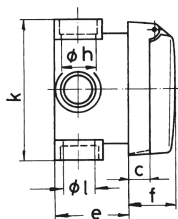

Розетка для скрытого монтажа - Фланец 91x91, крепление 53x53

Описание изделия	
№ арт. BALS	140
Код EAN	4024941001403
Группа продукции	Розетка для скрытого монтажа
Сила тока	16 А
Кол-во полюсов	3-пол.
Расположение фаз	2 фазы+РЕ
Положение заземляющего контакта	6 ч
	от 200 до 250 В
Частота	50 и 60 Гц
Степень защиты	IP44

Описание изделия	
Маркировочный цвет	синий
Цвет прибора	Откидная крышка серая RAL 7035, Корпус серый RAL 7035
Соединение	с винт. клеммой
Макс. поперечное сечение кабеля	4,0 мм <sup>2</sup>
Кабельный ввод	null
Высота прибора, мм	91mm
Ширина прибора, мм	91mm
Глубина прибора, мм	80mm
Вертик. размер фланца, мм	91mm
Гориз. размер фланца, мм	91mm
Вертик. расстояние между отверстиями, мм	53mm
Гориз. расстояние между отверстиями, мм	53mm
Материал корпуса	Полиамид
Контакты	Контактная подложка из полиамида, Контакты из необработанной латуни

Логистика	
Масса одного изделия	0.211 кг / null
Тип упаковки	null
Кол-во в упаковке	1 ST
Код EAN	4024941001403
Длина	80 mm

Логистика	
Ширина	91 mm
Высота	91 mm
Масса	0,212 kg
Объем	662,48 ccm
Тип упаковки	null
Кол-во в упаковке	10 ST
Код EAN	4024941968355
Длина	258 mm
Ширина	183 mm
Высота	212 mm
Масса	2,262 kg
Объем	8 750 ccm

4 MB 15

Ampere Polzahl	16 3	16 5	32 5				
a □	91,0	91,0	91,0				
c	15,2	15,2	29,0				
e	50,0	50,0	63,0				
f	30,0	30,0	47,0				
h ø	18,5	18,5	22,5				
k	91,0	91,0	109,0				
l ø	18,5	18,5	18,5				
Leiter mm² min	1,5	1,5	2,5				
Leiter mm² max	4	4	10				