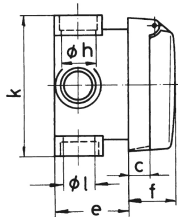

Розетка для скрытого монтажа - Фланец 91x91, крепление 53x53

Описание изделия	
№ арт. BALS	141
Код EAN	4024941001410
Группа продукции	Розетка для скрытого монтажа
Сила тока	16 А
Кол-во полюсов	3-пол.
Расположение фаз	2 фазы+РЕ
Положение заземляющего контакта	9 ч
	от 380 до 415 В
Частота	50 и 60 Гц
Степень защиты	IP44

Описание изделия	
Маркировочный цвет	красный
Цвет прибора	Откидная крышка серая RAL 7035, Корпус серый RAL 7035
Соединение	с винт. клеммой
Макс. поперечное сечение кабеля	4,0 мм <sup>2</sup>
Кабельный ввод	null
Высота прибора, мм	91mm
Ширина прибора, мм	91mm
Глубина прибора, мм	80mm
Вертик. размер фланца, мм	91mm
Гориз. размер фланца, мм	91mm
Вертик. расстояние между отверстиями, мм	53mm
Гориз. расстояние между отверстиями, мм	53mm
Материал корпуса	Полиамид
Контакты	Контактная подложка из полиамида, Контакты из необработанной латуни

Логистика	
Масса одного изделия	0.211 кг / null
Тип упаковки	null
Кол-во в упаковке	1 ST
Код EAN	4024941001410
Длина	80 mm

Логистика	
Ширина	91 mm
Высота	91 mm
Масса	0,212 kg
Объем	662,48 ccm
Тип упаковки	null
Кол-во в упаковке	10 ST
Код EAN	4024941831222
Длина	258 mm
Ширина	183 mm
Высота	212 mm
Масса	2,262 kg
Объем	8 750 ccm

4 MB 15

Ampere Polzahl	16 3	16 5	32 5				
a □	91,0	91,0	91,0				
c	15,2	15,2	29,0				
e	50,0	50,0	63,0				
f	30,0	30,0	47,0				
h ø	18,5	18,5	22,5				
k	91,0	91,0	109,0				
l ø	18,5	18,5	18,5				
Leiter mm² min	1,5	1,5	2,5				
Leiter mm² max	4	4	10				