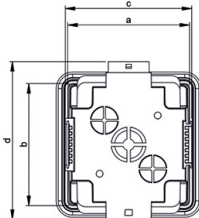

Розетка для скрытого монтажа - Размер корпуса 90x90

Описание изделия	
№ арт. BALS	1411
Код EAN	4024941222327
Группа продукции	Розетка для скрытого монтажа
Сила тока	16 А
Кол-во полюсов	5-пол.
Расположение фаз	3 фазы+N+PE
Положение заземляющего контакта	6 ч
	от 200/346 до 240/415 В
Частота	50 и 60 Гц
Степень защиты	IP44

Описание изделия	
Маркировочный цвет	красный
Цвет прибора	null
Соединение	с винт. клеммой
Макс. поперечное сечение кабеля	4,0 мм ²
Кабельный ввод	null
Высота прибора, мм	115mm
Ширина прибора, мм	105mm
Глубина прибора, мм	99mm
Размер корпуса	90x90 мм
Материал корпуса	АБС + поликарбонат
Контакты	Контакты из никелированной латуни

прочие технические характеристики	
	null, null, null

Логистика	
Масса одного изделия	0.313 кг / null
Тип упаковки	null
Кол-во в упаковке	1 ST
Код EAN	4024941222327
Длина	99 mm
Ширина	105 mm

Логистика	
Высота	115 mm
Масса	0,314 kg
Объем	2 224,404 ccm
Тип упаковки	null
Кол-во в упаковке	6 ST
Код EAN	4024941222624
Длина	370 mm
Ширина	218 mm
Высота	125 mm
Масса	2,051 kg
Объем	9 329,4 ccm