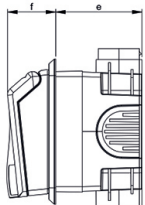

Розетка для скрытого монтажа - Размер корпуса 90x90

Описание изделия	
№ арт. BALS	1411
Код EAN	4024941222327
Группа продукции	Розетка для скрытого монтажа
Сила тока	16 А
Кол-во полюсов	5-пол.
Расположение фаз	3 фазы+N+PE
Положение заземляющего контакта	6 ч
	от 200/346 до 240/415 В
Частота	50 и 60 Гц
Степень защиты	IP44

Описание изделия	
Маркировочный цвет	красный
Цвет прибора	null
Соединение	с винт. клеммой
Макс. поперечное сечение кабеля	4,0 мм ²
Кабельный ввод	null
Высота прибора, мм	115mm
Ширина прибора, мм	105mm
Глубина прибора, мм	99mm
Размер корпуса	90x90 мм
Материал корпуса	АБС + поликарбонат
Контакты	Контакты из никелированной латуни

прочие технические характеристики	
	null, null, null

Логистика	
Масса одного изделия	0.313 кг / null
Тип упаковки	null
Кол-во в упаковке	1 ST
Код EAN	4024941222327
Длина	99 mm
Ширина	105 mm

Логистика	
Высота	115 mm
Масса	0,314 kg
Объем	2 224,404 ccm
Тип упаковки	null
Кол-во в упаковке	6 ST
Код EAN	4024941222624
Длина	370 mm
Ширина	218 mm
Высота	125 mm
Масса	2,051 kg
Объем	9 329,4 ccm