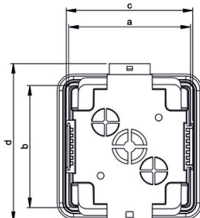

Розетка для скрытого монтажа - Размер корпуса 90x90

Описание изделия	
№ арт. BALS	1411
Код EAN	4024941222327
Группа продукции	Розетка для скрытого монтажа
Сила тока	16 А
Кол-во полюсов	5-пол.
Расположение фаз	3 фазы+N+PE
Положение заземляющего контакта	6 ч
	от 200/346 до 240/415 В
Частота	50 и 60 Гц
Степень защиты	IP44

Описание изделия	
Маркировочный цвет	красный
Цвет прибора	null
Соединение	с винт. клеммой
Макс. поперечное сечение кабеля	4,0 мм ²
Кабельный ввод	null
Высота прибора, мм	115mm
Ширина прибора, мм	105mm
Глубина прибора, мм	99mm
Размер корпуса	90x90 мм
Материал корпуса	АБС + поликарбонат
Контакты	Контакты из никелированной латуни

прочие технические характеристики	
	null, null, null

Логистика	
Масса одного изделия	0.313 кг / null
Тип упаковки	null
Кол-во в упаковке	1 ST
Код EAN	4024941222327
Длина	99 mm
Ширина	105 mm

Логистика	
Высота	115 mm
Масса	0,314 kg
Объем	2 224,404 ccm
Тип упаковки	null
Кол-во в упаковке	6 ST
Код EAN	4024941222624
Длина	370 mm
Ширина	218 mm
Высота	125 mm
Масса	2,051 kg
Объем	9 329,4 ccm