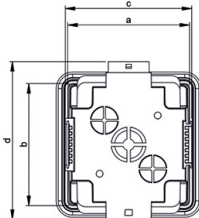

Розетка для скрытого монтажа - Размер корпуса 90x90

Описание изделия	
№ арт. BALS	1412
Код EAN	4024941222334
Группа продукции	Розетка для скрытого монтажа
Сила тока	32 А
Кол-во полюсов	5-пол.
Расположение фаз	3 фазы+N+PE
Положение заземляющего контакта	6 ч
	от 200/346 до 240/415 В
Частота	50 и 60 Гц
Степень защиты	IP44

Описание изделия	
Маркировочный цвет	красный
Цвет прибора	null
Соединение	с винт. клеммой
Макс. поперечное сечение кабеля	10,0 мм <sup>2</sup>
Кабельный ввод	null
Высота прибора, мм	115mm
Ширина прибора, мм	105mm
Глубина прибора, мм	99mm
Размер корпуса	90x90 мм
Материал корпуса	АБС + поликарбонат
Контакты	Контакты из никелированной латуни

прочие технические характеристики	
	null, null, null

Логистика	
Масса одного изделия	0.373 кг / null
Тип упаковки	null
Кол-во в упаковке	1 ST
Код EAN	4024941222334
Длина	99 mm
Ширина	105 mm

Логистика	
Высота	115 mm
Масса	0,374 kg
Объем	1 195,425 ccm
Тип упаковки	null
Кол-во в упаковке	6 ST
Код EAN	4024941222631
Длина	370 mm
Ширина	218 mm
Высота	125 mm
Масса	2,411 kg
Объем	9 329,4 ccm