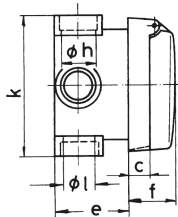

Розетка для скрытого монтажа - Фланец 90x90

Описание изделия	
№ арт. BALS	142-BE
Код EAN	4024941945608
Группа продукции	Розетка для скрытого монтажа
Сила тока	32 А
Кол-во полюсов	5-пол.
Расположение фаз	3 фазы+N+PE
Положение заземляющего контакта	6 ч
	от 200/346 до 240/415 В
Частота	50 и 60 Гц
Степень защиты	IP44

Описание изделия	
Маркировочный цвет	красный
Цвет прибора	null, null
Соединение	с винт. клеммой
Макс. поперечное сечение кабеля	10,0 мм ²
Кабельный ввод	null
Высота прибора, мм	90mm
Ширина прибора, мм	90mm
Глубина прибора, мм	110mm
Вертик. размер фланца, мм	90mm
Гориз. размер фланца, мм	90mm
Вертик. расстояние между отверстиями, мм	47mm
Гориз. расстояние между отверстиями, мм	47mm
Материал корпуса	Полиамид
Контакты	Контактная подложка из полиамида, Контакты из никелированной латуни

Логистика	
Масса одного изделия	0.4 кг / null
Тип упаковки	null
Кол-во в упаковке	1 ST
Код EAN	4024941945608
Длина	110 mm

Логистика	
Ширина	90 mm
Высота	90 mm
Масса	0,401 kg
Объем	891 ccm
Тип упаковки	null
Кол-во в упаковке	5 ST
Код EAN	4024941945615
Длина	295 mm
Ширина	185 mm
Высота	215 mm
Масса	2,164 kg
Объем	9 975 ccm

4 MB 15

Ampere Polzahl	16 3	16 5	32 5			
a □	91,0	91,0	91,0			
c	15,2	15,2	29,0			
e	50,0	50,0	63,0			
f	30,0	30,0	47,0			
h ø	18,5	18,5	22,5			
k	91,0	91,0	109,0			
l ø	18,5	18,5	18,5			
Leiter mm ² min	1,5	1,5	2,5			
Leiter mm ² max	4	4	10			