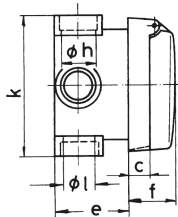

Розетка для скрытого монтажа - Фланец 91x91, крепление 53x53

Описание изделия	
№ арт. BALS	146
Код EAN	4024941001465
Группа продукции	Розетка для скрытого монтажа
Сила тока	16 А
Кол-во полюсов	5-пол.
Расположение фаз	3 фазы+N+PE
Положение заземляющего контакта	6 ч
	от 200/346 до 240/415 В
Частота	50 и 60 Гц
Степень защиты	IP44

Описание изделия	
Маркировочный цвет	красный
Цвет прибора	Откидная крышка серая RAL 7035, Корпус серый RAL 7035
Соединение	с винт. клеммой
Макс. поперечное сечение кабеля	4,0 мм ²
Кабельный ввод	null
Высота прибора, мм	91mm
Ширина прибора, мм	91mm
Глубина прибора, мм	80mm
Вертик. размер фланца, мм	91mm
Гориз. размер фланца, мм	91mm
Вертик. расстояние между отверстиями, мм	53mm
Гориз. расстояние между отверстиями, мм	53mm
Материал корпуса	Полиамид
Контакты	Контактная подложка из полиамида, Контакты из необработанной латуни

Логистика	
Масса одного изделия	0.244 кг / null
Тип упаковки	null
Кол-во в упаковке	1 ST
Код EAN	4024941001465
Длина	80 mm

Логистика	
Ширина	91 mm
Высота	91 mm
Масса	0,245 kg
Объем	662,48 ccm
Тип упаковки	null
Кол-во в упаковке	10 ST
Код EAN	4024941968768
Длина	258 mm
Ширина	183 mm
Высота	212 mm
Масса	2,592 kg
Объем	8 750 ccm

4 MB 15

Ampere Polzahl	16 3	16 5	32 5				
a □	91,0	91,0	91,0				
c	15,2	15,2	29,0				
e	50,0	50,0	63,0				
f	30,0	30,0	47,0				
h ø	18,5	18,5	22,5				
k	91,0	91,0	109,0				
l ø	18,5	18,5	18,5				
Leiter mm ² min	1,5	1,5	2,5				
Leiter mm ² max	4	4	10				