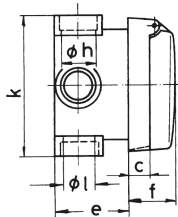

Розетка для скрытого монтажа - Фланец 91x91, крепление 53x53

Описание изделия	
№ арт. BALS	147
Код EAN	4024941001472
Группа продукции	Розетка для скрытого монтажа
Сила тока	16 А
Кол-во полюсов	5-пол.
Расположение фаз	3 фазы+N+PE
Положение заземляющего контакта	9 ч
	от 120/208 до 144/250 В
Частота	50 и 60 Гц
Степень защиты	IP44

Описание изделия	
Маркировочный цвет	синий
Цвет прибора	Откидная крышка серая RAL 7035, Корпус серый RAL 7035
Соединение	с винт. клеммой
Макс. поперечное сечение кабеля	4,0 мм ²
Кабельный ввод	null
Высота прибора, мм	91mm
Ширина прибора, мм	91mm
Глубина прибора, мм	80mm
Вертик. размер фланца, мм	91mm
Гориз. размер фланца, мм	91mm
Вертик. расстояние между отверстиями, мм	53mm
Гориз. расстояние между отверстиями, мм	53mm
Материал корпуса	Полиамид
Контакты	Контактная подложка из полиамида, Контакты из необработанной латуни

Логистика	
Масса одного изделия	0.25 кг / null
Тип упаковки	null
Кол-во в упаковке	1 ST
Код EAN	4024941001472
Длина	80 mm

Логистика	
Ширина	91 mm
Высота	91 mm
Масса	0,251 kg
Объем	1 746,154 ccm
Тип упаковки	null
Кол-во в упаковке	10 ST
Код EAN	4024941831215
Длина	258 mm
Ширина	183 mm
Высота	212 mm
Масса	2,649 kg
Объем	8 750 ccm

4 MB 15

Ampere Polzahl	16 3	16 5	32 5				
a □	91,0	91,0	91,0				
c	15,2	15,2	29,0				
e	50,0	50,0	63,0				
f	30,0	30,0	47,0				
h ø	18,5	18,5	22,5				
k	91,0	91,0	109,0				
l ø	18,5	18,5	18,5				
Leiter mm² min	1,5	1,5	2,5				
Leiter mm² max	4	4	10				