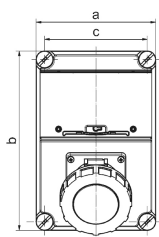

Настенная розетка с предохранителем - с цоколем предохранителя DIII, размер корпуса 276x184

Описание изделия	
№ арт. BALS	15003
Код EAN	4024941150033
Группа продукции	Настенная розетка Quick-Connect предохран.
Сила тока	32 A
Кол-во полюсов	5-пол.
Расположение фаз	3 фазы+N+PE
Положение заземляющего контакта	6 ч
	от 200/346 до 240/415 В
Частота	50 и 60 Гц
Степень защиты	IP67

Описание изделия	
Маркировочный цвет	красный
Цвет прибора	Откид. крышка красная RAL 3000, Низ корпуса серый RAL 7035, Верх корпуса серый RAL 7035, Байон. кольцо серый RAL 7035, Окно управления дымчатый топаз, Винты корпуса серый RAL 7035
Соединение	безвинтовые туннельные пружинные клеммы с контактом Kontex
Макс. поперечное сечение кабеля	10,0 мм <sup>2</sup>
Кабельный ввод	null
Высота прибора, мм	276mm
Ширина прибора, мм	184mm
Глубина прибора, мм	208mm
Размер корпуса	276x184 мм (ВxШ)
Материал корпуса	Полиэстер
Контакты	Контакты из необработанной латуни, Контактная подложка из полиамида

прочие технические характеристики	
	1 открытый кабельный ввод сверху, 2 открытых кабельных ввода снизу
	Под окном управления расположен цоколь предохранителя DIII 3-пол.

14 MB 36

Ampere Polzahl	32 4	32 5	63 4	63 5				
a	184,0	184,0	184,0	184,0				
b	276,0	276,0	276,0	276,0				
c	158,0	158,0	158,0	158,0				
d	250,0	250,0	250,0	250,0				
e	205,0	205,0	220,0	220,0				
f $\varnothing$	11,0	11,0	11,0	11,0				
g	8,5	8,5	8,5	8,5				
h	M40	M40	M40	M40				
i	M40/32	M40/32	M40/32	M40/32				