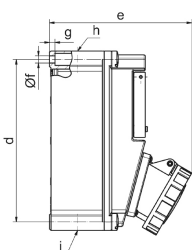

Настенная розетка с предохранителем - с цоколем предохранителя DIII, размер корпуса 276x184

Описание изделия	
№ арт. BALS	15003
Код EAN	4024941150033
Группа продукции	Настенная розетка Quick-Connect предохран.
Сила тока	32 A
Кол-во полюсов	5-пол.
Расположение фаз	3 фазы+N+PE
Положение заземляющего контакта	6 ч
	от 200/346 до 240/415 В
Частота	50 и 60 Гц
Степень защиты	IP67

Описание изделия	
Маркировочный цвет	красный
Цвет прибора	Откид. крышка красная RAL 3000, Низ корпуса серый RAL 7035, Верх корпуса серый RAL 7035, Байон. кольцо серый RAL 7035, Окно управления дымчатый топаз, Винты корпуса серый RAL 7035
Соединение	безвинтовые туннельные пружинные клеммы с контактом Kontex
Макс. поперечное сечение кабеля	10,0 мм <sup>2</sup>
Кабельный ввод	null
Высота прибора, мм	276mm
Ширина прибора, мм	184mm
Глубина прибора, мм	208mm
Размер корпуса	276x184 мм (ВxШ)
Материал корпуса	Полиэстер
Контакты	Контакты из необработанной латуни, Контактная подложка из полиамида

прочие технические характеристики	
	1 открытый кабельный ввод сверху, 2 открытых кабельных ввода снизу
	Под окном управления расположен цоколь предохранителя DIII 3-пол.

14 MB 36

Ampere Polzahl	32 4	32 5	63 4	63 5				
a	184,0	184,0	184,0	184,0				
b	276,0	276,0	276,0	276,0				
c	158,0	158,0	158,0	158,0				
d	250,0	250,0	250,0	250,0				
e	205,0	205,0	220,0	220,0				
f $\varnothing$	11,0	11,0	11,0	11,0				
g	8,5	8,5	8,5	8,5				
h	M40	M40	M40	M40				
i	M40/32	M40/32	M40/32	M40/32				