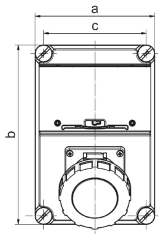

Настенная розетка с предохранителем - с цоколем предохранителя DIII, размер корпуса 276x184

Описание изделия	
№ арт. BALS	15005
Код EAN	4024941150057
Группа продукции	Настенная розетка с предохранителем
Сила тока	63 А
Кол-во полюсов	5-пол.
Расположение фаз	3 фазы+N+PE
Положение заземляющего контакта	6 ч
	от 200/346 до 240/415 В
Частота	50 и 60 Гц
Степень защиты	IP67

Описание изделия	
Маркировочный цвет	красный
Цвет прибора	Откид. крышка красная RAL 3000, Низ корпуса серый RAL 7035, Верх корпуса серый RAL 7035, Байон. кольцо серый RAL 7035, Окно управления дымчатый топаз, Винты корпуса серый RAL 7035
Соединение	Винтовые столбчатые клеммы с контактом Kontex
Макс. поперечное сечение кабеля	25,0 мм ²
Кабельный ввод	null
Высота прибора, мм	278mm
Ширина прибора, мм	184mm
Глубина прибора, мм	223mm
Размер корпуса	276x184 мм (ВxШ)
Материал корпуса	Полиэстер
Контакты	Контакты из никелированной латуни, Контактная подложка из полиамида

прочие технические характеристики	
	1 открытый кабельный ввод сверху, 2 открытых кабельных ввода снизу
	Под окном управления расположен цоколь предохранителя DIII 3-пол.

Логистика	
Масса одного изделия	2.64 кг / null
Тип упаковки	null
Кол-во в упаковке	1 ST

Логистика	
Код EAN	4024941150057
Длина	335 mm
Ширина	283 mm
Высота	268 mm
Масса	2,99 kg
Объем	21 937,5 ccm

14 MB 36

Ampere	32	32	63	63				
Polzahl	4	5	4	5				
a	184,0	184,0	184,0	184,0				
b	276,0	276,0	276,0	276,0				
c	158,0	158,0	158,0	158,0				
d	250,0	250,0	250,0	250,0				
e	205,0	205,0	220,0	220,0				
f \varnothing	11,0	11,0	11,0	11,0				
g	8,5	8,5	8,5	8,5				
h	M40	M40	M40	M40				
i	M40/32	M40/32	M40/32	M40/32				