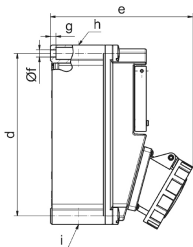

Настенная розетка с предохранителем - с цоколем предохранителя DIII, размер корпуса 276x184

Описание изделия	
№ арт. BALS	15005
Код EAN	4024941150057
Группа продукции	Настенная розетка с предохранителем
Сила тока	63 А
Кол-во полюсов	5-пол.
Расположение фаз	3 фазы+N+PE
Положение заземляющего контакта	6 ч
	от 200/346 до 240/415 В
Частота	50 и 60 Гц
Степень защиты	IP67

Описание изделия	
Маркировочный цвет	красный
Цвет прибора	Откид. крышка красная RAL 3000, Низ корпуса серый RAL 7035, Верх корпуса серый RAL 7035, Байон. кольцо серый RAL 7035, Окно управления дымчатый топаз, Винты корпуса серый RAL 7035
Соединение	Винтовые столбчатые клеммы с контактом Kontex
Макс. поперечное сечение кабеля	25,0 мм ²
Кабельный ввод	null
Высота прибора, мм	278mm
Ширина прибора, мм	184mm
Глубина прибора, мм	223mm
Размер корпуса	276x184 мм (ВxШ)
Материал корпуса	Полиэстер
Контакты	Контакты из никелированной латуни, Контактная подложка из полиамида

прочие технические характеристики	
	1 открытый кабельный ввод сверху, 2 открытых кабельных ввода снизу
	Под окном управления расположен цоколь предохранителя DIII 3-пол.

Логистика	
Масса одного изделия	2.64 кг / null
Тип упаковки	null
Кол-во в упаковке	1 ST

Логистика	
Код EAN	4024941150057
Длина	335 mm
Ширина	283 mm
Высота	268 mm
Масса	2,99 kg
Объем	21 937,5 ccm

14 MB 36

Ampere	32	32	63	63				
Polzahl	4	5	4	5				
a	184,0	184,0	184,0	184,0				
b	276,0	276,0	276,0	276,0				
c	158,0	158,0	158,0	158,0				
d	250,0	250,0	250,0	250,0				
e	205,0	205,0	220,0	220,0				
f \varnothing	11,0	11,0	11,0	11,0				
g	8,5	8,5	8,5	8,5				
h	M40	M40	M40	M40				
i	M40/32	M40/32	M40/32	M40/32				