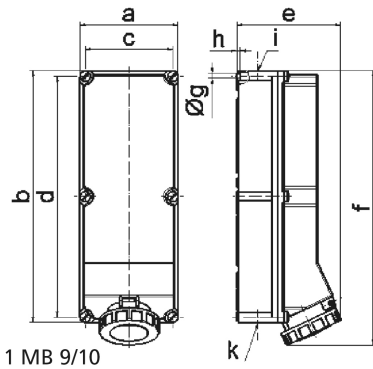

Настенная розетка с предохранителем - с предохранителем-разъединителем нагрузки NH00, размер корпуса 460x180

Описание изделия	
№ арт. BALS	15007
Код EAN	4024941150071
Группа продукции	Настенная розетка с предохранителем
Сила тока	63 А
Кол-во полюсов	5-пол.
Расположение фаз	3 фазы+N+PE
Положение заземляющего контакта	6 ч
	от 200/346 до 240/415 В
Частота	50 и 60 Гц

Описание изделия	
Степень защиты	IP67
Маркировочный цвет	красный
Цвет прибора	Откид. крышка красная RAL 3000, Низ корпуса серый RAL 7035, Винты корпуса серый RAL 7035, Верх корпуса серый RAL 7035, Окно управления дымчатый топаз, Байон. кольцо серый RAL 7035
Соединение	Винтовые столбчатые клеммы с контактом Kontex
Макс. поперечное сечение кабеля	25,0 мм ²
Кабельный ввод	null
Высота прибора, мм	503mm
Ширина прибора, мм	180mm
Глубина прибора, мм	192mm
Размер корпуса	460x180 мм (ВxШ)
Материал корпуса	Поликарбонат
Контакты	Контактная подложка из полиамида, Контакты из никелированной латуни

прочие технические характеристики	
	1 открытый кабельный ввод сверху, 2 открытых кабельных ввода снизу
	Со встроенным предохранителем NH00 для разделения нагрузки

Логистика	
Масса одного изделия	3.485 кг / null
Тип упаковки	null

Логистика	
Кол-во в упаковке	1 ST
Код EAN	4024941150071
Длина	560 mm
Ширина	215 mm
Высота	260 mm
Масса	3,947 kg
Объем	26 400 ccm

Ampere Polzahl	63 4	63 5	125 4	125 5
a	180,0	180,0	180,0	180,0
b	460,0	460,0	460,0	460,0
c	160,0	160,0	160,0	160,0
d	440,0	440,0	440,0	440,0
e	191,0	191,0	210,0	210,0
f	500,0	500,0	512,0	512,0
g ø	8,3	8,3	8,3	8,3
h	6,5	6,5	6,5	6,5
i	M40	M40	M40	M40
k	M32/40	M32/40	M40/50	M40/50