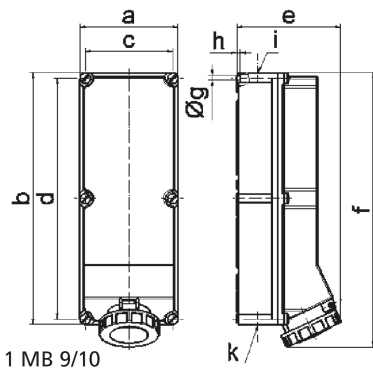

Настенная розетка с предохранителем - с предохранителем-разъединителем нагрузки NH00, размер корпуса 460x180

Описание изделия	
№ арт. BALS	15007
Код EAN	4024941150071
Группа продукции	Настенная розетка с предохранителем
Сила тока	63 А
Кол-во полюсов	5-пол.
Расположение фаз	3 фазы+N+PE
Положение заземляющего контакта	6 ч
	от 200/346 до 240/415 В
Частота	50 и 60 Гц

Описание изделия	
Степень защиты	IP67
Маркировочный цвет	красный
Цвет прибора	Окно управления дымчатый топаз, Откид. крышка красная RAL 3000, Байон. кольцо серый RAL 7035, Винты корпуса серый RAL 7035, Низ корпуса серый RAL 7035, Верх корпуса серый RAL 7035
Соединение	Винтовые столбчатые клеммы с контактом Kontex
Макс. поперечное сечение кабеля	25,0 мм ²
Кабельный ввод	null
Высота прибора, мм	503mm
Ширина прибора, мм	180mm
Глубина прибора, мм	192mm
Размер корпуса	460x180 мм (ВxШ)
Материал корпуса	Поликарбонат
Контакты	Контактная подложка из полиамида, Контакты из никелированной латуни

прочие технические характеристики	
	1 открытый кабельный ввод сверху, 2 открытых кабельных ввода снизу
	Со встроенным предохранителем NH00 для разделения нагрузки

Логистика	
Масса одного изделия	3.485 кг / null

Логистика	
Тип упаковки	null
Кол-во в упаковке	1 ST
Код EAN	4024941150071
Длина	560 mm
Ширина	215 mm
Высота	260 mm
Масса	3,947 kg
Объем	26 400 ccm

Ampere Polzahl	63 4	63 5	125 4	125 5
a	180,0	180,0	180,0	180,0
b	460,0	460,0	460,0	460,0
c	160,0	160,0	160,0	160,0
d	440,0	440,0	440,0	440,0
e	191,0	191,0	210,0	210,0
f	500,0	500,0	512,0	512,0
g ø	8,3	8,3	8,3	8,3
h	6,5	6,5	6,5	6,5
i	M40	M40	M40	M40
k	M32/40	M32/40	M40/50	M40/50