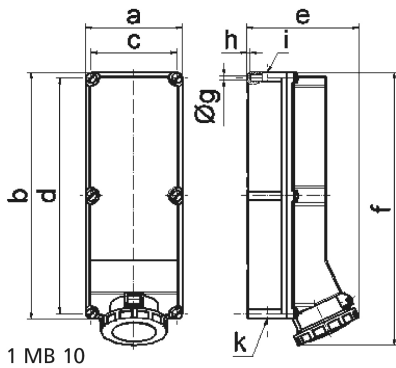

Настенная розетка с предохранителем - с предохранителем-разъединителем нагрузки NH00, размер корпуса 460x180

Описание изделия	
№ арт. BALS	15008
Код EAN	4024941150088
Группа продукции	Настенная розетка TE предохран.
Сила тока	125 A
Кол-во полюсов	4-пол.
Расположение фаз	3 фазы+PE
Положение заземляющего контакта	6 ч
	от 380 до 415 В
Частота	50 и 60 Гц

Описание изделия	
Степень защиты	IP67
Маркировочный цвет	красный
Цвет прибора	Откид. крышка красная RAL 3000, Низ корпуса серый RAL 7035, Винты корпуса серый RAL 7035, Верх корпуса серый RAL 7035, Байон. кольцо серый RAL 7035
Соединение	Винтовые столбчатые клеммы с контактом Kontex
Макс. поперечное сечение кабеля	70,0 мм ²
Кабельный ввод	null
Высота прибора, мм	512mm
Ширина прибора, мм	180mm
Глубина прибора, мм	210mm
Размер корпуса	460x180 мм (ВxШ)
Материал корпуса	Поликарбонат
Контакты	Контактная подложка из термостойкого материала, Контакты из никелированной латуни

прочие технические характеристики	
	1 открытый кабельный ввод сверху, 2 открытых кабельных ввода снизу
	Со встроенным предохранителем NH00 для разделения нагрузки

Логистика	
Масса одного изделия	3.912 кг / null
Тип упаковки	null

Логистика	
Кол-во в упаковке	1 ST
Код EAN	4024941150088
Длина	560 mm
Ширина	215 mm
Высота	260 mm
Масса	4,374 kg
Объем	26 400 ccm

Ampere Polzahl	125 3	125 4	125 5				
a	180,0	180,0	180,0				
b	460,0	460,0	460,0				
c	160,0	160,0	160,0				
d	440,0	440,0	440,0				
e	208,0	208,0	208,0				
f	510,0	510,0	510,0				
g ø	8,3	8,3	8,3				
h	6,5	6,5	6,5				
i	M40	M40	M40				
k	M40/50	M40/50	M40/50				
Leiter mm ² min	25	25	25				
Leiter mm ² max	70	70	70				