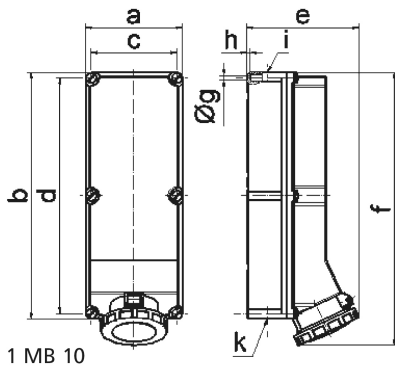

Настенная розетка с предохранителем - с предохранителем-разъединителем нагрузки NH00, размер корпуса 460x180

Описание изделия	
№ арт. BALS	15008
Код EAN	4024941150088
Группа продукции	Настенная розетка TE предопр.
Сила тока	125 A
Кол-во полюсов	4-пол.
Расположение фаз	3 фазы+PE
Положение заземляющего контакта	6 ч
	от 380 до 415 В
Частота	50 и 60 Гц

Описание изделия	
Степень защиты	IP67
Маркировочный цвет	красный
Цвет прибора	Откид. крышка красная RAL 3000, Байон. кольцо серый RAL 7035, Винты корпуса серый RAL 7035, Низ корпуса серый RAL 7035, Верх корпуса серый RAL 7035
Соединение	Винтовые столбчатые клеммы с контактом Kontex
Макс. поперечное сечение кабеля	70,0 мм ²
Кабельный ввод	null
Высота прибора, мм	512mm
Ширина прибора, мм	180mm
Глубина прибора, мм	210mm
Размер корпуса	460x180 мм (ВxШ)
Материал корпуса	Поликарбонат
Контакты	Контактная подложка из термостойкого материала, Контакты из никелированной латуни

прочие технические характеристики	
	1 открытый кабельный ввод сверху, 2 открытых кабельных ввода снизу
	Со встроенным предохранителем NH00 для разделения нагрузки

Логистика	
Масса одного изделия	3.912 кг / null
Тип упаковки	null

Логистика	
Кол-во в упаковке	1 ST
Код EAN	4024941150088
Длина	560 mm
Ширина	215 mm
Высота	260 mm
Масса	4,374 kg
Объем	26 400 ccm

Ampere Polzahl	125 3	125 4	125 5				
a	180,0	180,0	180,0				
b	460,0	460,0	460,0				
c	160,0	160,0	160,0				
d	440,0	440,0	440,0				
e	208,0	208,0	208,0				
f	510,0	510,0	510,0				
g ø	8,3	8,3	8,3				
h	6,5	6,5	6,5				
i	M40	M40	M40				
k	M40/50	M40/50	M40/50				
Leiter mm ² min	25	25	25				
Leiter mm ² max	70	70	70				