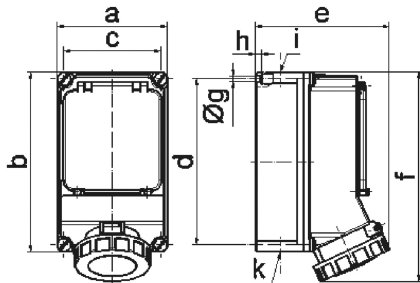

Настенная розетка с предохранителем - с цоколем предохранителя D02, размер корпуса 260x160

Описание изделия	
№ арт. BALS	15013
Код EAN	4024941150132
Группа продукции	Настенная розетка с предохранителем
Сила тока	63 А
Кол-во полюсов	5-пол.
Расположение фаз	3 фазы+N+PE
Положение заземляющего контакта	6 ч
	от 200/346 до 240/415 В
Частота	50 и 60 Гц
Степень защиты	IP67

Описание изделия	
Маркировочный цвет	красный
Цвет прибора	Откид. крышка красная RAL 3000, Низ корпуса серый RAL 7035, Верх корпуса серый RAL 7035, Окно управления дымчатый топаз, Винты корпуса серый RAL 7035, Байон. кольцо серый RAL 7035
Соединение	Винтовые столбчатые клеммы с контактом Kontex
Макс. поперечное сечение кабеля	25,0 мм ²
Кабельный ввод	1xM40 сверху, 1xM40/M32 снизу
Высота прибора, мм	304mm
Ширина прибора, мм	160mm
Глубина прибора, мм	195mm
Размер корпуса	260x160 мм (ВxШ)
Материал корпуса	Поликарбонат
Контакты	Контактная подложка из полиамида, Контакты из никелированной латуни

прочие технические характеристики	
	1 открытый кабельный ввод сверху, 2 открытых кабельных ввода снизу
	Под окном управления расположен цоколь предохранителя D02 3-пол.

Логистика	
Масса одного изделия	2.276 кг / null
Тип упаковки	null
Кол-во в упаковке	1 ST

Логистика	
Код EAN	4024941150132
Длина	325 mm
Ширина	217 mm
Высота	210 mm
Масса	2,488 kg
Объем	13 588,4 ccm

14 MB 11

Ampere Polzahl	32 4	32 5	63 4	63 5
a	160,0	160,0	160,0	160,0
b	260,0	260,0	260,0	260,0
c	140,0	140,0	140,0	140,0
d	240,0	240,0	240,0	240,0
e	172,0	174,0	195,0	195,0
f	293,0	294,0	304,0	304,0
g \varnothing	8,1	8,1	8,1	8,1
h	10,0	10,0	10,0	10,0
i	M40	M40	M40	M40
k	M32/40	M32/40	M32/40	M32/40