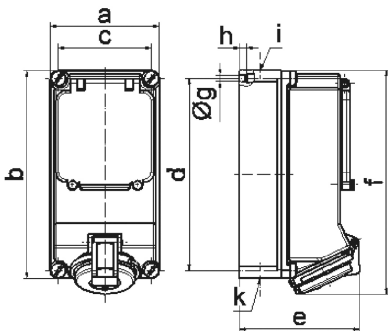

Настенная розетка с предохранителем - с рейкой DIN, размер корпуса 225x118

| Описание изделия | |
|---------------------------------|--|
| № арт. BALS | 15029 |
| Код EAN | 4024941150293 |
| Группа продукции | Настенная розетка Quick-Connect предохран. |
| Сила тока | 32 A |
| Кол-во полюсов | 3-пол. |
| Расположение фаз | 2 фазы+PE |
| Положение заземляющего контакта | 4 ч |
| | от 100 до 130 В |
| Частота | 50 и 60 Гц |
| Степень защиты | IP44 |

| Описание изделия | |
|---------------------------------|---|
| Маркировочный цвет | желтый |
| Цвет прибора | Откидная крышка желтая RAL1012, Окно управления дымчатый топаз, Винты корпуса серый RAL 7035, Низ корпуса серый RAL 7035, Верх корпуса серый RAL 7035 |
| Соединение | безвинтовые туннельные пружинные клеммы с контактом Kontex |
| Макс. поперечное сечение кабеля | 10,0 мм ² |
| Кабельный ввод | 2xM25 сверху, 2xM25 снизу |
| Высота прибора, мм | 251mm |
| Ширина прибора, мм | 118mm |
| Глубина прибора, мм | 135mm |
| Размер корпуса | 225x118 мм (ВxШ) |
| Материал корпуса | Поликарбонат |
| Контакты | Контактная подложка из полиамида, Контакты из никелированной латуни |

| прочие технические характеристики | |
|-----------------------------------|---|
| | 1 открытый кабельный ввод сверху, 1 закрытый кабельный ввод сверху, 2 закрытых кабельных ввода снизу |
| | В нижней части устройства имеется рейка DIN, На крышке предохранителя имеется чеканка, Под окном управления расположена горизонтальная рейка DIN шириной 5 HP |

| Логистика | |
|----------------------|-----------------|
| Масса одного изделия | 0.675 кг / null |

| Логистика | |
|-------------------|---------------|
| Тип упаковки | null |
| Кол-во в упаковке | 1 ST |
| Код EAN | 4024941150293 |
| Длина | 275 mm |
| Ширина | 175 mm |
| Высота | 137 mm |
| Масса | 0,8 kg |
| Объем | 5 737,5 ccm |