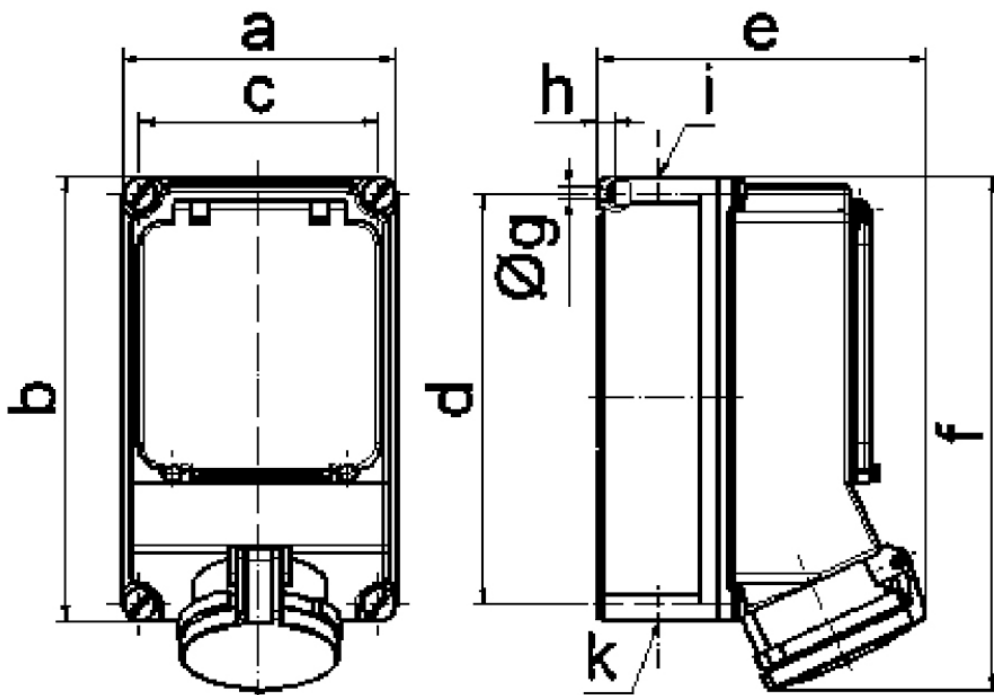

Настенная розетка с предохранителем - с рейкой DIN, размер корпуса 260x160

Описание изделия	
№ арт. BALS	15036
Код EAN	4024941150361
Группа продукции	Настенная розетка с предохранителем
Сила тока	63 А
Кол-во полюсов	5-пол.
Расположение фаз	3 фазы+N+PE
Положение заземляющего контакта	6 ч
	от 200/346 до 240/415 В
Частота	50 и 60 Гц
Степень защиты	IP44

Описание изделия	
Маркировочный цвет	красный
Цвет прибора	Откид. крышка красная RAL 3000, Низ корпуса серый RAL 7035, Верх корпуса серый RAL 7035, Окно управления дымчатый топаз, Винты корпуса серый RAL 7035
Соединение	Винтовые столбчатые клеммы с контактом Kontex
Макс. поперечное сечение кабеля	25,0 мм ²
Кабельный ввод	1xM40 сверху, 1xM40/M32 снизу
Высота прибора, мм	303mm
Ширина прибора, мм	160mm
Глубина прибора, мм	185mm
Размер корпуса	260x160 мм (ВxШ)
Материал корпуса	Поликарбонат
Контакты	Контакты из никелированной латуни, Контактная подложка из полиамида

прочие технические характеристики	
	1 открытый кабельный ввод сверху, 2 открытых кабельных ввода снизу
	В нижней части устройства имеется рейка DIN, На крышке предохранителя имеется чеканка, Под окном управления расположена горизонтальная рейка DIN шириной 7 HP

Логистика	
Масса одного изделия	1.895 кг / null
Тип упаковки	null

Логистика	
Кол-во в упаковке	1 ST
Код EAN	4024941150361
Длина	325 mm
Ширина	217 mm
Высота	210 mm
Масса	2,111 kg
Объем	13 588,4 ccm

14 MB 14