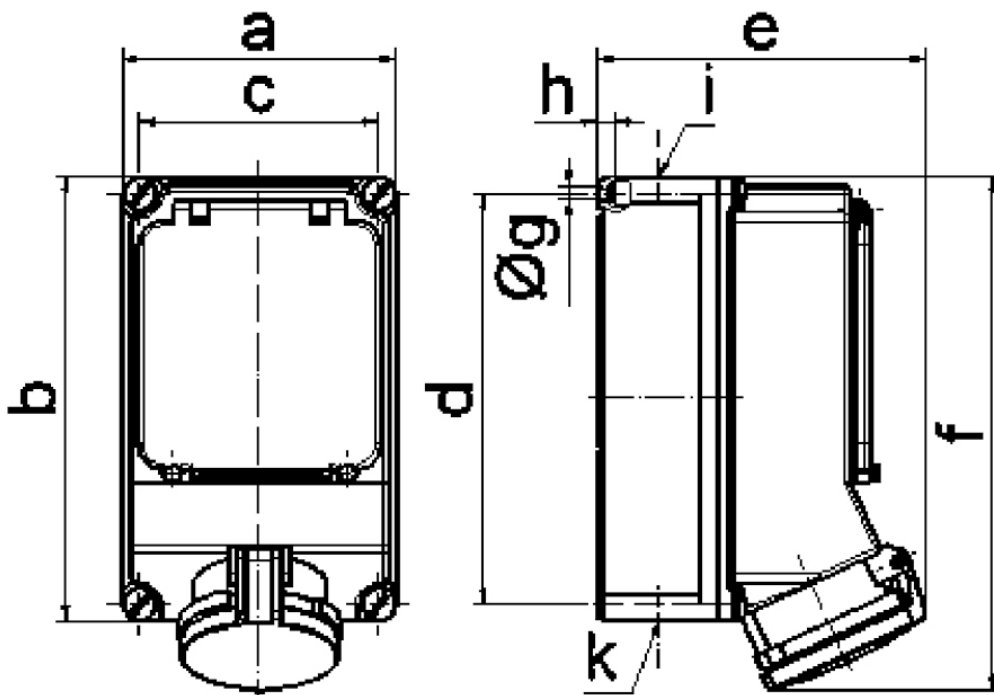

Настенная розетка с предохранителем - с рейкой DIN, размер корпуса 260x160

Описание изделия	
№ арт. BALS	15036
Код EAN	4024941150361
Группа продукции	Настенная розетка с предохранителем
Сила тока	63 А
Кол-во полюсов	5-пол.
Расположение фаз	3 фазы+N+PE
Положение заземляющего контакта	6 ч
	от 200/346 до 240/415 В
Частота	50 и 60 Гц
Степень защиты	IP44

Описание изделия	
Маркировочный цвет	красный
Цвет прибора	Окно управления дымчатый топаз, Откид. крышка красная RAL 3000, Винты корпуса серый RAL 7035, Низ корпуса серый RAL 7035, Верх корпуса серый RAL 7035
Соединение	Винтовые столбчатые клеммы с контактом Kontex
Макс. поперечное сечение кабеля	25,0 мм <sup>2</sup>
Кабельный ввод	1xM40 сверху, 1xM40/M32 снизу
Высота прибора, мм	303mm
Ширина прибора, мм	160mm
Глубина прибора, мм	185mm
Размер корпуса	260x160 мм (ВxШ)
Материал корпуса	Поликарбонат
Контакты	Контактная подложка из полиамида, Контакты из никелированной латуни

прочие технические характеристики	
	1 открытый кабельный ввод сверху, 2 открытых кабельных ввода снизу
	В нижней части устройства имеется рейка DIN, На крышке предохранителя имеется чеканка, Под окном управления расположена горизонтальная рейка DIN шириной 7 HP

Логистика	
Масса одного изделия	1.895 кг / null
Тип упаковки	null

Логистика	
Кол-во в упаковке	1 ST
Код EAN	4024941150361
Длина	325 mm
Ширина	217 mm
Высота	210 mm
Масса	2,111 kg
Объем	13 588,4 ccm