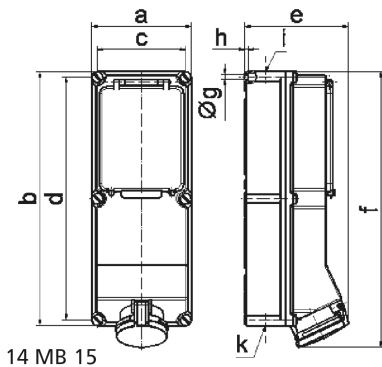

Настенная розетка с предохранителем - с рейкой DIN, размер корпуса 460x180

Описание изделия	
№ арт. BALS	15038
Код EAN	4024941150385
Группа продукции	Настенная розетка с предохранителем
Сила тока	63 A
Кол-во полюсов	5-пол.
Расположение фаз	3 фазы+N+PE
Положение заземляющего контакта	6 ч
	от 200/346 до 240/415 В
Частота	50 и 60 Гц
Степень защиты	IP44

Описание изделия	
Маркировочный цвет	красный
Цвет прибора	Откид. крышка красная RAL 3000, Низ корпуса серый RAL 7035, Винты корпуса серый RAL 7035, Верх корпуса серый RAL 7035, Окно управления дымчатый топаз
Соединение	Винтовые столбчатые клеммы с контактом Kontex
Макс. поперечное сечение кабеля	25,0 мм ²
Кабельный ввод	1xM40 сверху, 1xM40/M32 снизу
Высота прибора, мм	500mm
Ширина прибора, мм	180mm
Глубина прибора, мм	189mm
Размер корпуса	460x180 мм (ВxШ)
Материал корпуса	Поликарбонат
Контакты	Контакты из никелированной латуни, Контактная подложка из полиамида

прочие технические характеристики	
	1 открытый кабельный ввод сверху, 2 открытых кабельных ввода снизу
	Под окном управления расположена горизонтальная рейка DIN шириной 8 НР, На крышке предохранителя имеется чеканка

Логистика	
Масса одного изделия	2.83 кг / null
Тип упаковки	null

Логистика	
Кол-во в упаковке	1 ST
Код EAN	4024941150385
Длина	560 mm
Ширина	215 mm
Высота	260 mm
Масса	3,292 kg
Объем	26 400 ccm

Ampere	63	63					
Polzahl	4	5					
a	180,0	180,0					
b	460,0	460,0					
c	160,0	160,0					
d	440,0	440,0					
e	182,0	182,0					
f	498,0	498,0					
g ø	8,3	8,3					
h	6,5	6,5					
i	M40	M40					
k	M32/40	M32/40					