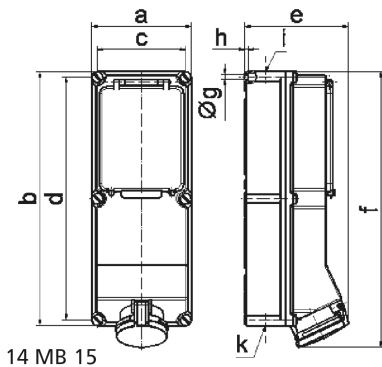

Настенная розетка с предохранителем - с рейкой DIN, размер корпуса 460x180

Описание изделия	
№ арт. BALS	15038
Код EAN	4024941150385
Группа продукции	Настенная розетка с предохранителем
Сила тока	63 A
Кол-во полюсов	5-пол.
Расположение фаз	3 фазы+N+PE
Положение заземляющего контакта	6 ч
	от 200/346 до 240/415 В
Частота	50 и 60 Гц
Степень защиты	IP44

Описание изделия	
Маркировочный цвет	красный
Цвет прибора	Окно управления дымчатый топаз, Откид. крышка красная RAL 3000, Винты корпуса серый RAL 7035, Низ корпуса серый RAL 7035, Верх корпуса серый RAL 7035
Соединение	Винтовые столбчатые клеммы с контактом Kontex
Макс. поперечное сечение кабеля	25,0 мм <sup>2</sup>
Кабельный ввод	1xM40 сверху, 1xM40/M32 снизу
Высота прибора, мм	500mm
Ширина прибора, мм	180mm
Глубина прибора, мм	189mm
Размер корпуса	460x180 мм (ВxШ)
Материал корпуса	Поликарбонат
Контакты	Контактная подложка из полиамида, Контакты из никелированной латуни

прочие технические характеристики	
	1 открытый кабельный ввод сверху, 2 открытых кабельных ввода снизу
	Под окном управления расположена горизонтальная рейка DIN шириной 8 НР, На крышке предохранителя имеется чеканка

Логистика	
Масса одного изделия	2.83 кг / null
Тип упаковки	null

Логистика	
Кол-во в упаковке	1 ST
Код EAN	4024941150385
Длина	560 mm
Ширина	215 mm
Высота	260 mm
Масса	3,292 kg
Объем	26 400 ccm

Ampere	63	63					
Polzahl	4	5					
a	180,0	180,0					
b	460,0	460,0					
c	160,0	160,0					
d	440,0	440,0					
e	182,0	182,0					
f	498,0	498,0					
g ø	8,3	8,3					
h	6,5	6,5					
i	M40	M40					
k	M32/40	M32/40					