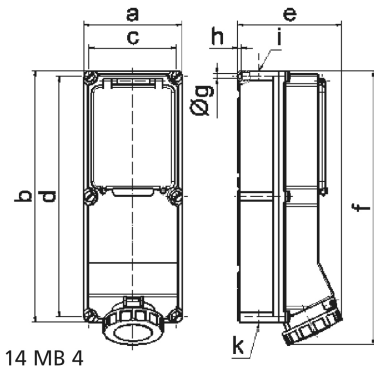

Настенная розетка с предохранителем - с рейкой DIN, размер корпуса 460x180

Описание изделия	
№ арт. BALS	15047
Код EAN	4024941150477
Группа продукции	Настенная розетка с предохранителем
Сила тока	63 А
Кол-во полюсов	5-пол.
Расположение фаз	3 фазы+N+PE
Положение заземляющего контакта	6 ч
	от 200/346 до 240/415 В
Частота	50 и 60 Гц
Степень защиты	IP67

Описание изделия	
Маркировочный цвет	красный
Цвет прибора	Окно управления дымчатый топаз, Откид. крышка красная RAL 3000, Байон. кольцо серый RAL 7035, Винты корпуса серый RAL 7035, Низ корпуса серый RAL 7035, Верх корпуса серый RAL 7035
Соединение	Винтовые столбчатые клеммы с контактом Kontex
Макс. поперечное сечение кабеля	25,0 мм ²
Кабельный ввод	1xM40 сверху, 1xM40/M32 снизу
Высота прибора, мм	503mm
Ширина прибора, мм	180mm
Глубина прибора, мм	192mm
Размер корпуса	460x180 мм (ВxШ)
Материал корпуса	Поликарбонат
Контакты	Контактная подложка из полиамида, Контакты из никелированной латуни

прочие технические характеристики	
	1 открытый кабельный ввод сверху, 2 открытых кабельных ввода снизу
	Под окном управления расположена горизонтальная рейка DIN шириной 8 НР, На крышке предохранителя имеется чеканка

Логистика	
Масса одного изделия	2.89 кг / null
Тип упаковки	null

Логистика	
Кол-во в упаковке	1 ST
Код EAN	4024941150477
Длина	560 mm
Ширина	215 mm
Высота	260 mm
Масса	3,352 kg
Объем	26 400 ccm

Ampere Polzahl	63 3	63 4	63 5	125 4	125 5
a	180,0	180,0	180,0	180,0	180,0
b	460,0	460,0	460,0	460,0	460,0
c	160,0	160,0	160,0	160,0	160,0
d	440,0	440,0	440,0	440,0	440,0
e	191,0	191,0	191,0	210,0	210,0
f	500,0	500,0	500,0	512,0	512,0
g ø	8,3	8,3	8,3	8,3	8,3
h	6,5	6,5	6,5	6,5	6,5
i	M40	M40	M40	M40	M40
k	M32/40	M32/40	M32/40	M40/50	M40/50