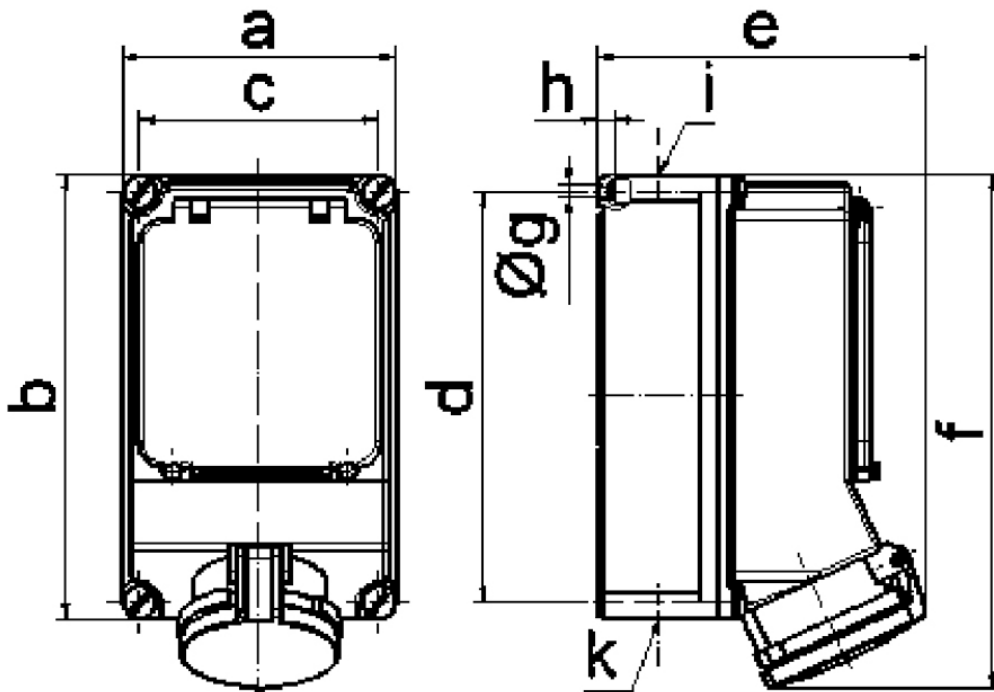

Настенная розетка с предохранителем - с цоколем предохранителя D02, размер корпуса 260x160

Описание изделия	
№ арт. BALS	15058
Код EAN	4024941196888
Группа продукции	Настенная розетка TE предохран.
Сила тока	63 A
Кол-во полюсов	3-пол.
Расположение фаз	2 фазы+PE
Положение заземляющего контакта	6 ч
	от 200 до 250 В
Частота	50 и 60 Гц
Степень защиты	IP44

Описание изделия	
Маркировочный цвет	синий
Цвет прибора	Окно управления дымчатый топаз, Откидная крышка синяя RAL 5015, Винты корпуса серый RAL 7035, Низ корпуса серый RAL 7035, Верх корпуса серый RAL 7035
Соединение	Винтовые столбчатые клеммы с контактом Kontex
Макс. поперечное сечение кабеля	25,0 мм <sup>2</sup>
Кабельный ввод	1xM40 сверху, 1xM40/M32 снизу
Высота прибора, мм	303mm
Ширина прибора, мм	160mm
Глубина прибора, мм	185mm
Размер корпуса	260x160 мм (ВxШ)
Материал корпуса	Поликарбонат
Контакты	Контактная подложка из термостойкого материала, Контакты из никелированной латуни

прочие технические характеристики	
	1 открытый кабельный ввод сверху, 2 открытых кабельных ввода снизу
	Под окном управления расположен цоколь предохранителя D02 3-пол.

Логистика	
Масса одного изделия	0.0 кг / null
Тип упаковки	null
Кол-во в упаковке	1 ST

Логистика	
Код EAN	4024941196888
Длина	325 mm
Ширина	217 mm
Высота	210 mm
Масса	0,216 kg
Объем	13 588,4 ccm