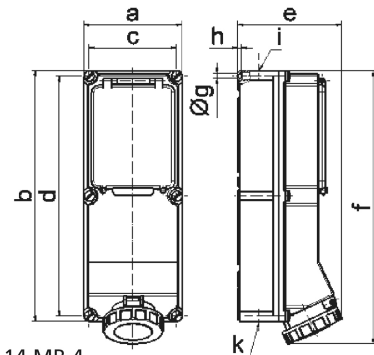

Настенная розетка с предохранителем - с УДТ, размер корпуса 460x180

Описание изделия	
№ арт. BALS	15075
Код EAN	4024941150750
Группа продукции	Настенная розетка TE предохран.
Сила тока	125 A
Кол-во полюсов	5-пол.
Расположение фаз	3 фазы+N+PE
Положение заземляющего контакта	6 ч
	от 200/346 до 240/415 В
Частота	50 и 60 Гц
Степень защиты	IP67

Описание изделия	
Маркировочный цвет	красный
Цвет прибора	Откид. крышка красная RAL 3000, Низ корпуса серый RAL 7035, Винты корпуса серый RAL 7035, Верх корпуса серый RAL 7035, Окно управления дымчатый топаз, Байон. кольцо серый RAL 7035
Соединение	Винтовые столбчатые клеммы с контактом Kontex
Макс. поперечное сечение кабеля	70,0 мм ²
Кабельный ввод	1xM40 сверху, 1xM50/M40 снизу
Высота прибора, мм	512mm
Ширина прибора, мм	180mm
Глубина прибора, мм	210mm
Размер корпуса	460x180 мм (ВxШ)
Материал корпуса	Поликарбонат
Контакты	Контактная подложка из термостойкого материала, Контакты из никелированной латуни

прочие технические характеристики	
	1 открытый кабельный ввод сверху, 2 открытых кабельных ввода снизу
	Со встроенным УДТ 125/0,5 А 4-пол.

Логистика	
Масса одного изделия	4.076 кг / null
Тип упаковки	null
Кол-во в упаковке	1 ST

Логистика	
Код EAN	4024941150750
Длина	560 mm
Ширина	215 mm
Высота	260 mm
Масса	4,538 kg
Объем	26 400 ccm

Ampere Polzahl	63 3	63 4	63 5	125 4	125 5
a	180,0	180,0	180,0	180,0	180,0
b	460,0	460,0	460,0	460,0	460,0
c	160,0	160,0	160,0	160,0	160,0
d	440,0	440,0	440,0	440,0	440,0
e	191,0	191,0	191,0	210,0	210,0
f	500,0	500,0	500,0	512,0	512,0
g Ø	8,3	8,3	8,3	8,3	8,3
h	6,5	6,5	6,5	6,5	6,5
i	M40	M40	M40	M40	M40
k	M32/40	M32/40	M32/40	M40/50	M40/50