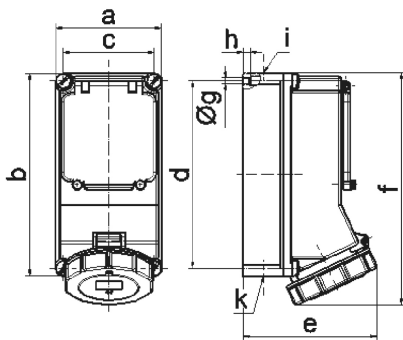

Настенная розетка с предохранителем - с УДТ, размер корпуса 225x118

Описание изделия	
№ арт. BALS	15078
Код EAN	4024941150781
Группа продукции	Настенная розетка Quick-Connect TE с предохранителем
Сила тока	16 А
Кол-во полюсов	5-пол.
Расположение фаз	3 фазы+N+PE
Положение заземляющего контакта	6 ч
	от 200/346 до 240/415 В
Частота	50 и 60 Гц

Описание изделия	
Степень защиты	IP67
Маркировочный цвет	красный
Цвет прибора	Откид. крышка красная RAL 3000, Низ корпуса серый RAL 7035, Винты корпуса серый RAL 7035, Байон. кольцо серый RAL 7035, Верх корпуса серый RAL 7035, Окно управления дымчатый топаз
Соединение	безвинтовые туннельные пружинные клеммы с контактом Kontex
Макс. поперечное сечение кабеля	4,0 мм ²
Кабельный ввод	2xM25 сверху, 2xM25 снизу
Высота прибора, мм	250mm
Ширина прибора, мм	118mm
Глубина прибора, мм	134mm
Размер корпуса	225x118 мм (ВxШ)
Материал корпуса	Поликарбонат
Контакты	Контакты из никелированной латуни, Контактная подложка из термостойкого материала

прочие технические характеристики	
	1 открытый кабельный ввод сверху, 1 закрытый кабельный ввод сверху, 2 закрытых кабельных ввода снизу
	Со встроенным УДТ 40/0,03 А 4-пол.

Логистика	
Масса одного изделия	1.284 кг / null

Логистика	
Тип упаковки	null
Кол-во в упаковке	1 ST
Код EAN	4024941150781
Длина	275 mm
Ширина	175 mm
Высота	137 mm
Масса	1,409 kg
Объем	5 737,5 ccm

14 MB 12

Ampere	16	16	32	32	32
Polzahl	4	5	3	4	5
a	118,0	118,0	118,0	118,0	118,0
b	225,0	225,0	225,0	225,0	225,0
c	101,0	101,0	101,0	101,0	101,0
d	208,0	208,0	208,0	208,0	208,0
e	127,0	134,0	143,0	143,0	149,0
f	245,0	245,0	255,0	255,0	255,0
g \varnothing	6,5	6,5	6,5	6,5	6,5
h	8,0	8,0	8,0	8,0	8,0
i	2 x M25	2 x M25	2 x M25	2 x M25	2 x M25
k	2 x M25	2 x M25	2 x M25	2 x M25	2 x M25