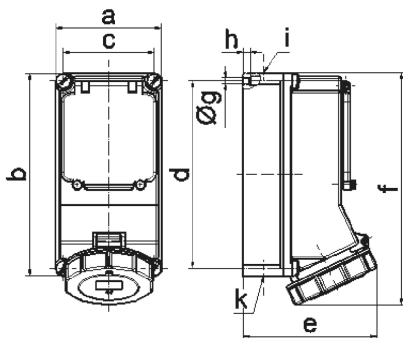

Настенная розетка с предохранителем - с УДТ, размер корпуса 225x118

Описание изделия	
№ арт. BALS	15078
Код EAN	4024941150781
Группа продукции	Настенная розетка Quick-Connect TE с предохранителем
Сила тока	16 А
Кол-во полюсов	5-пол.
Расположение фаз	3 фазы+N+PE
Положение заземляющего контакта	6 ч
	от 200/346 до 240/415 В
Частота	50 и 60 Гц

Описание изделия	
Степень защиты	IP67
Маркировочный цвет	красный
Цвет прибора	Окно управления дымчатый топаз, Откид. крышка красная RAL 3000, Байон. кольцо серый RAL 7035, Винты корпуса серый RAL 7035, Низ корпуса серый RAL 7035, Верх корпуса серый RAL 7035
Соединение	безвинтовые туннельные пружинные клеммы с контактом Kontex
Макс. поперечное сечение кабеля	4,0 мм ²
Кабельный ввод	2xM25 сверху, 2xM25 снизу
Высота прибора, мм	250mm
Ширина прибора, мм	118mm
Глубина прибора, мм	134mm
Размер корпуса	225x118 мм (ВxШ)
Материал корпуса	Поликарбонат
Контакты	Контактная подложка из термостойкого материала, Контакты из никелированной латуни

прочие технические характеристики	
	1 открытый кабельный ввод сверху, 1 закрытый кабельный ввод сверху, 2 закрытых кабельных ввода снизу
	Со встроенным УДТ 40/0,03 А 4-пол.

Логистика	
Масса одного изделия	1.284 кг / null

Логистика	
Тип упаковки	null
Кол-во в упаковке	1 ST
Код EAN	4024941150781
Длина	275 mm
Ширина	175 mm
Высота	137 mm
Масса	1,409 kg
Объем	5 737,5 ccm

Ampere	16	16	32	32	32
Polzahl	4	5	3	4	5
a	118,0	118,0	118,0	118,0	118,0
b	225,0	225,0	225,0	225,0	225,0
c	101,0	101,0	101,0	101,0	101,0
d	208,0	208,0	208,0	208,0	208,0
e	127,0	134,0	143,0	143,0	149,0
f	245,0	245,0	255,0	255,0	255,0
g ø	6,5	6,5	6,5	6,5	6,5
h	8,0	8,0	8,0	8,0	8,0
i	2 x M25	2 x M25	2 x M25	2 x M25	2 x M25
k	2 x M25	2 x M25	2 x M25	2 x M25	2 x M25