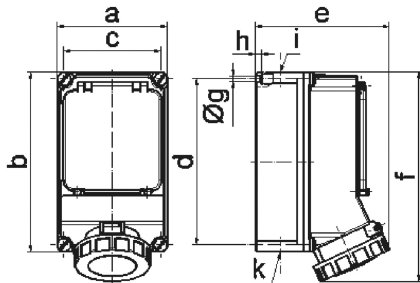

Настенная розетка с предохранителем - с УДТ, размер корпуса 260x160

Описание изделия	
№ арт. BALS	15080
Код EAN	4024941150804
Группа продукции	Настенная розетка с предохранителем
Сила тока	63 А
Кол-во полюсов	5-пол.
Расположение фаз	3 фазы+N+PE
Положение заземляющего контакта	6 ч
	от 200/346 до 240/415 В
Частота	50 и 60 Гц
Степень защиты	IP67

Описание изделия	
Маркировочный цвет	красный
Цвет прибора	Откид. крышка красная RAL 3000, Низ корпуса серый RAL 7035, Верх корпуса серый RAL 7035, Окно управления дымчатый топаз, Винты корпуса серый RAL 7035, Байон. кольцо серый RAL 7035
Соединение	Винтовые столбчатые клеммы с контактом Kontex
Макс. поперечное сечение кабеля	25,0 мм ²
Кабельный ввод	1xM40 сверху, 1xM40/M32 снизу
Высота прибора, мм	304mm
Ширина прибора, мм	160mm
Глубина прибора, мм	195mm
Размер корпуса	260x160 мм (ВxШ)
Материал корпуса	Поликарбонат
Контакты	Контактная подложка из полиамида, Контакты из никелированной латуни

прочие технические характеристики	
	1 открытый кабельный ввод сверху, 2 открытых кабельных ввода снизу
	Со встроенным УДТ 63/0,03 А 4-пол.

Логистика	
Масса одного изделия	2.535 кг / null
Тип упаковки	null
Кол-во в упаковке	1 ST

Логистика	
Код EAN	4024941150804
Длина	325 mm
Ширина	217 mm
Высота	210 mm
Масса	2,751 kg
Объем	13 588,4 ccm

14 MB 11

Ampere Polzahl	32 4	32 5	63 4	63 5
a	160,0	160,0	160,0	160,0
b	260,0	260,0	260,0	260,0
c	140,0	140,0	140,0	140,0
d	240,0	240,0	240,0	240,0
e	172,0	174,0	195,0	195,0
f	293,0	294,0	304,0	304,0
g ø	8,1	8,1	8,1	8,1
h	10,0	10,0	10,0	10,0
i	M40	M40	M40	M40
k	M32/40	M32/40	M32/40	M32/40